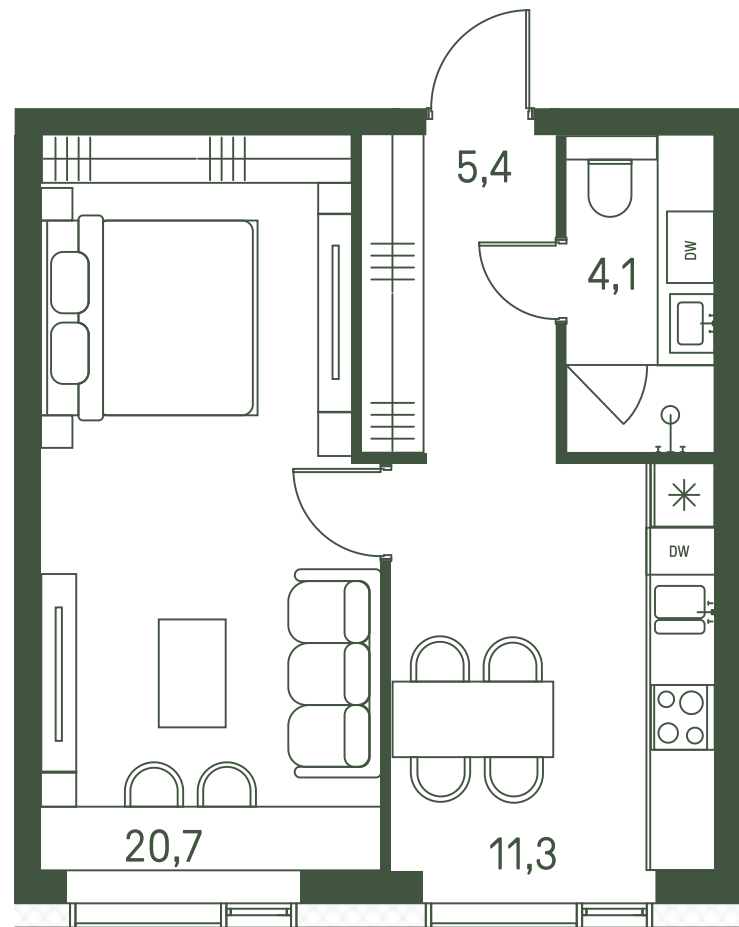

Квартира №321

Ввод в эксплуатацию: I кв. 2027

Ключи до 01.08.2027

ВИД С МЕБЕЛЬЮ

Площадь	41.5 м2
Спален	1
Этаж	26
Корпус	2.1
Тип отделки	White box

18 566 199 ₺

Не является публичной офертой. За актуальной информацией обращайтесь в офис продаж