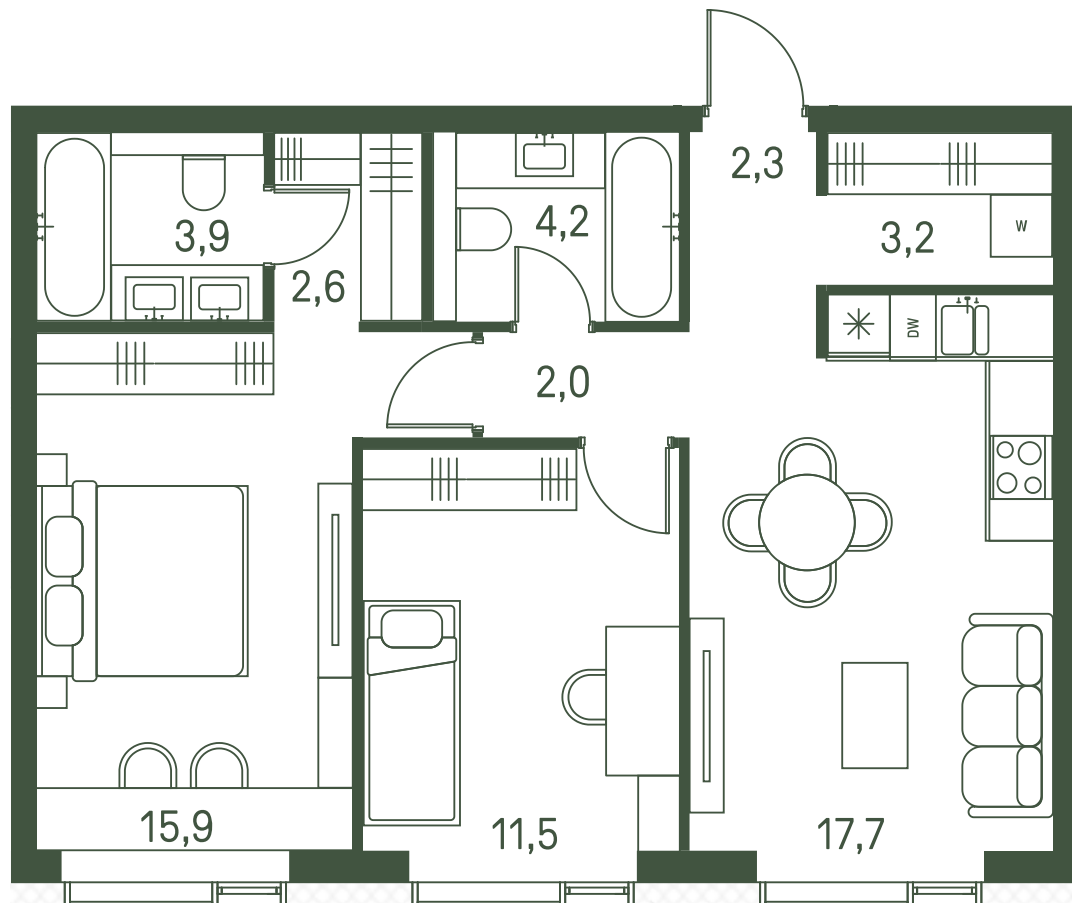

Квартира №322

Ввод в эксплуатацию: I кв. 2027

Ключи до 01.08.2027

Гардеробная

Площадь	63.3 м2
Спален	2
Этаж	26
Корпус	2.1
Тип отделки	White box

ВИД С МЕБЕЛЬЮ

25 863 468 ₹

Не является публичной офертой. За актуальной информацией обращайтесь в офис продаж