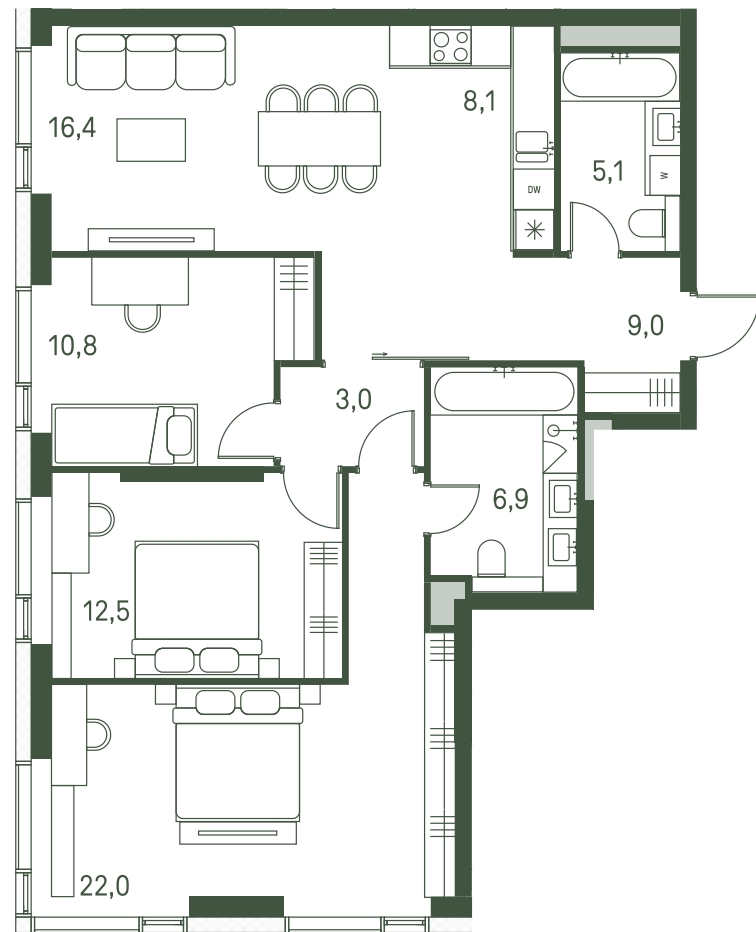

# Квартира №324

Ввод в эксплуатацию: I кв. 2027

Ключи до 01.08.2027

Мастер-спальня

ВИД С МЕБЕЛЬЮ

Площадь 93.8 м2

Спален 4

Этаж 26

Корпус 2.1

Тип отделки White box