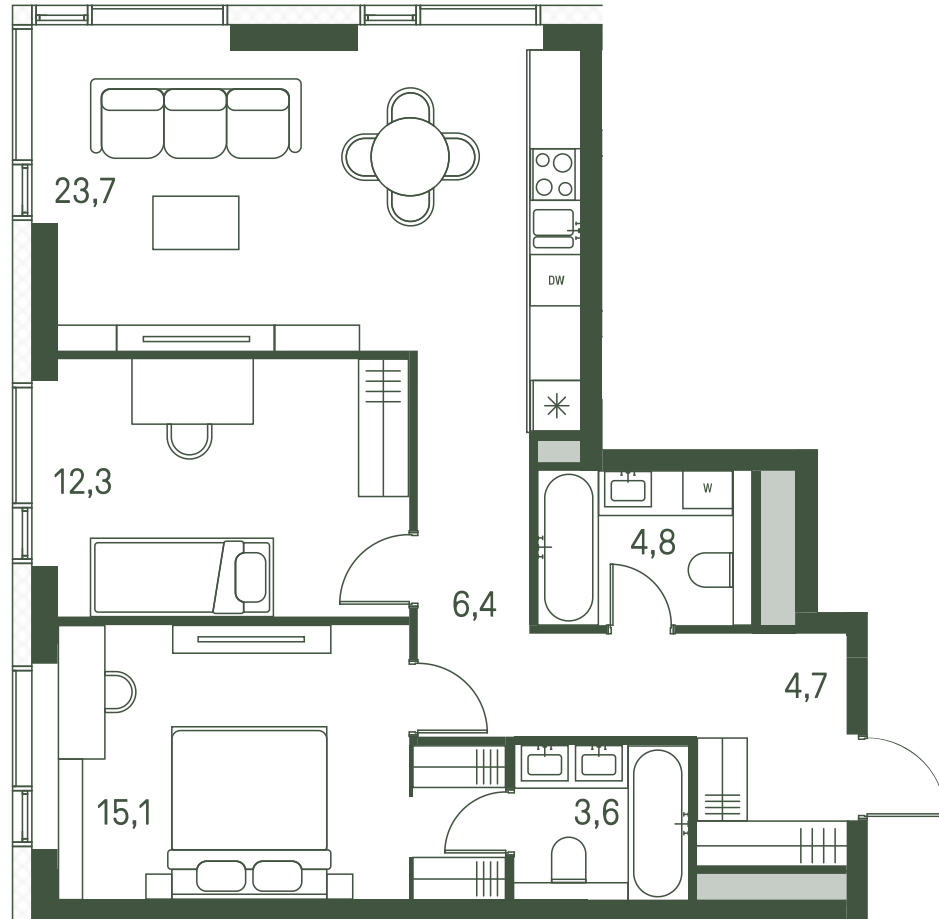

Квартира №325

Ввод в эксплуатацию: I кв. 2027

Ключи до 01.08.2027

Площадь	70.6 м2
Спален	2
Этаж	26
Корпус	2.1
Тип отделки	White box

ВИД С МЕБЕЛЬЮ

31 440 933 ₺

Не является публичной офертой. За актуальной информацией обращайтесь в офис продаж