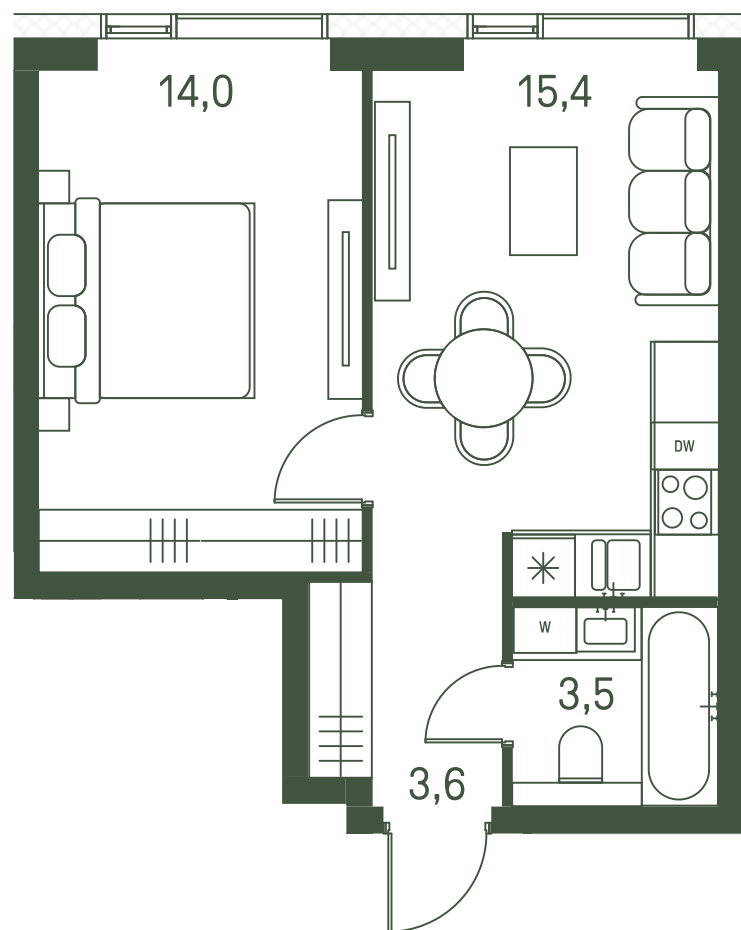

Квартира №326

Ввод в эксплуатацию: I кв. 2027

Ключи до 01.08.2027

ВИД С МЕБЕЛЬЮ

Площадь	36.5 м2
Спален	1
Этаж	26
Корпус	2.1
Тип отделки	White box

19 903 413 ₺

Не является публичной офертой. За актуальной информацией обращайтесь в офис продаж