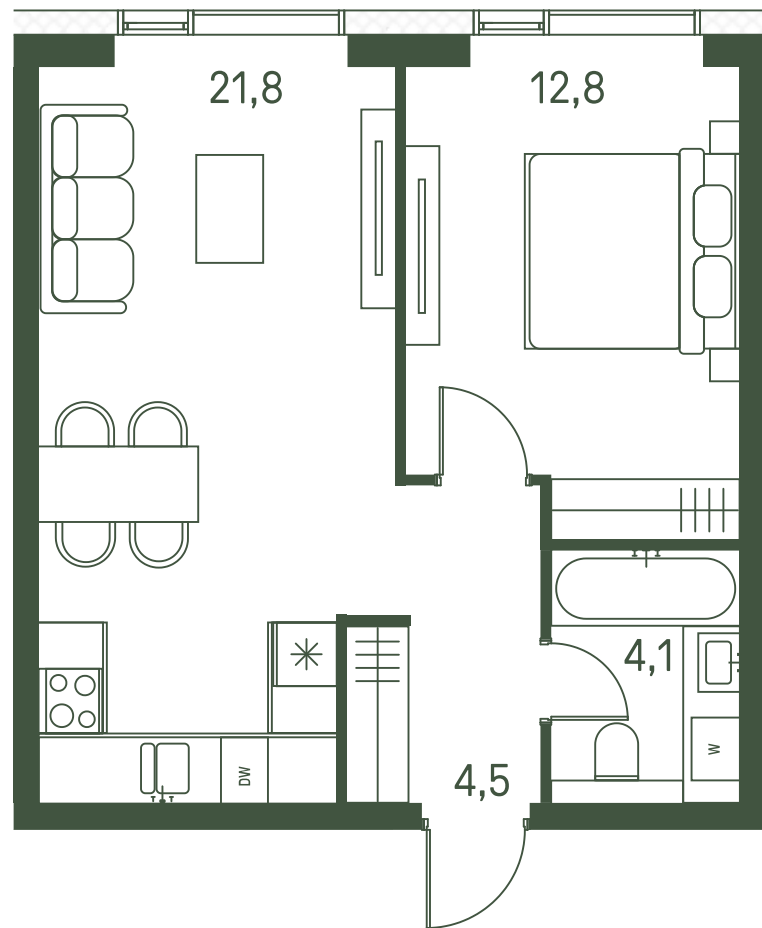

Квартира №327

Ввод в эксплуатацию: I кв. 2027

Ключи до 01.08.2027

Площадь	43.2 м2
Спален	1
Этаж	26
Корпус	2.1
Тип отделки	White box

ВИД С МЕБЕЛЬЮ

21 340 800 ₹

Не является публичной офертой. За актуальной информацией обращайтесь в офис продаж