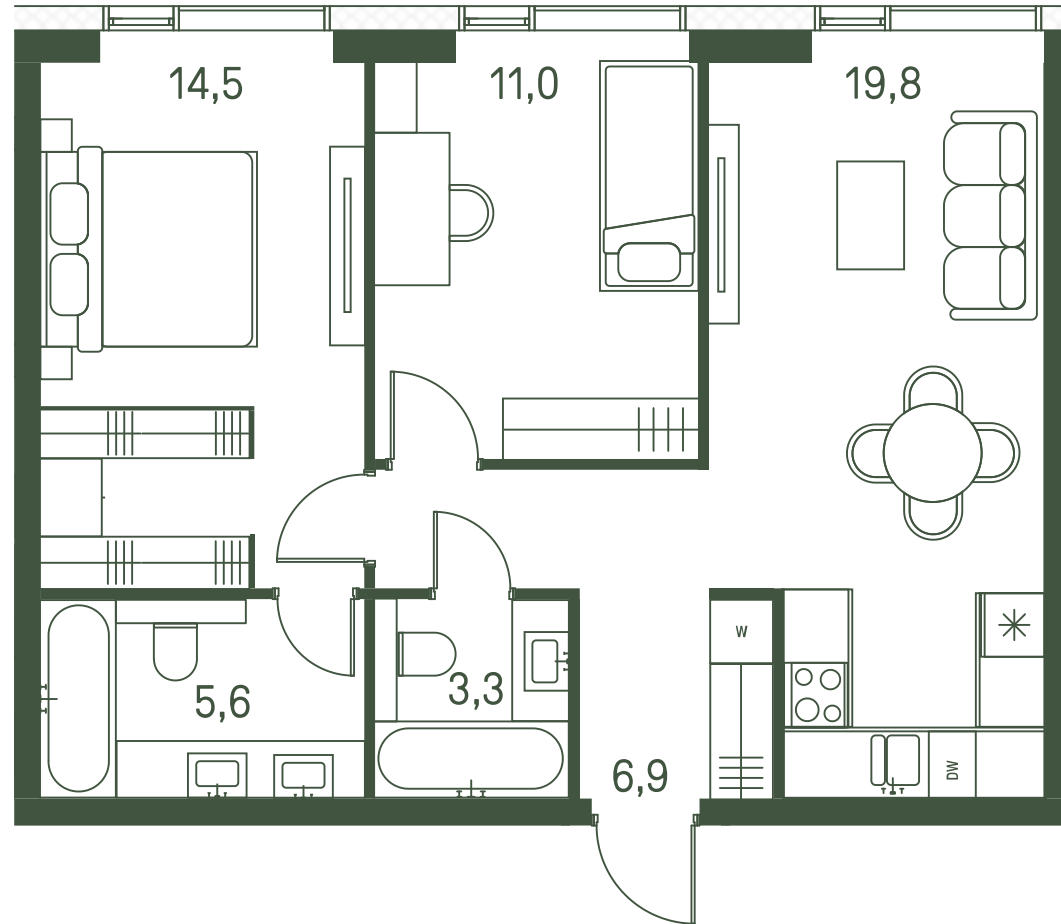

# Квартира №328

Ввод в эксплуатацию: I кв. 2027

Ключи до 01.08.2027

Площадь	61.1 м2
Спален	2
Этаж	26
Корпус	2.1
Тип отделки	White box

ВИД С МЕБЕЛЬЮ