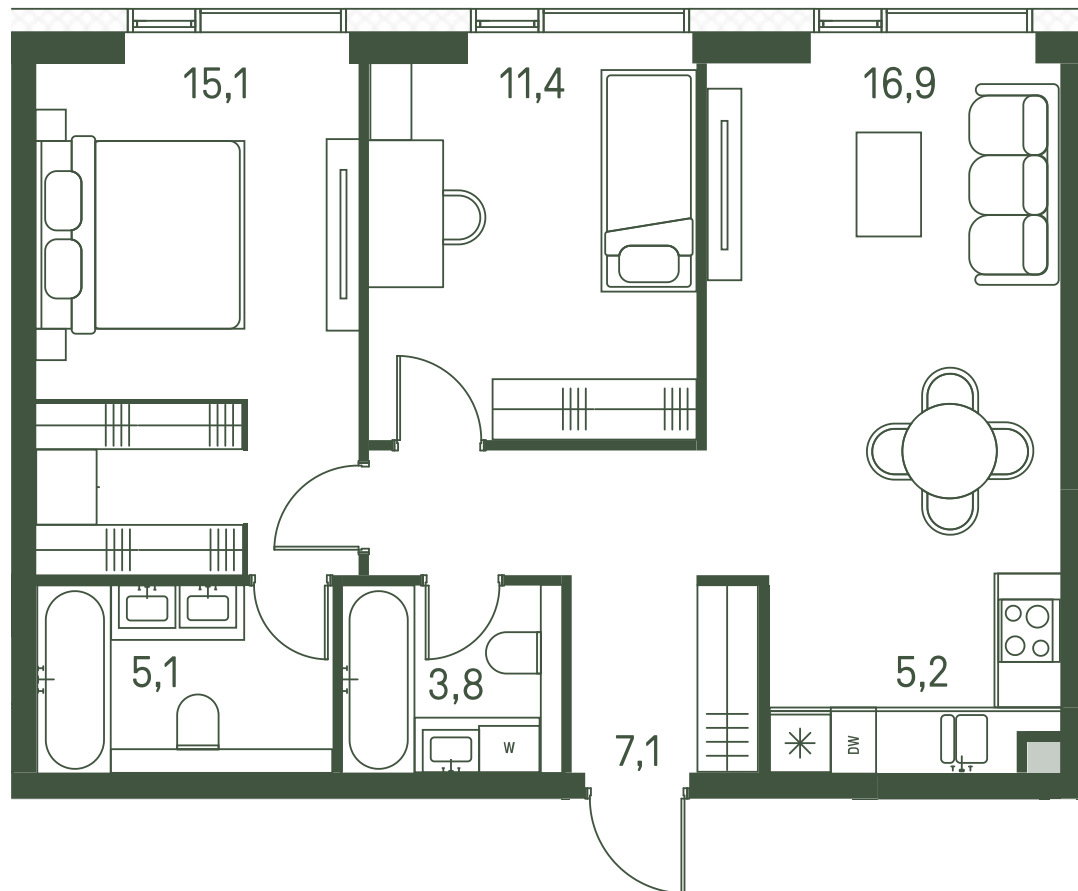

# Квартира №329

Ввод в эксплуатацию: I кв. 2027

Ключи до 01.08.2027

Площадь	64.6 м2
Спален	3
Этаж	26
Корпус	2.1
Тип отделки	White box

ВИД С МЕБЕЛЬЮ