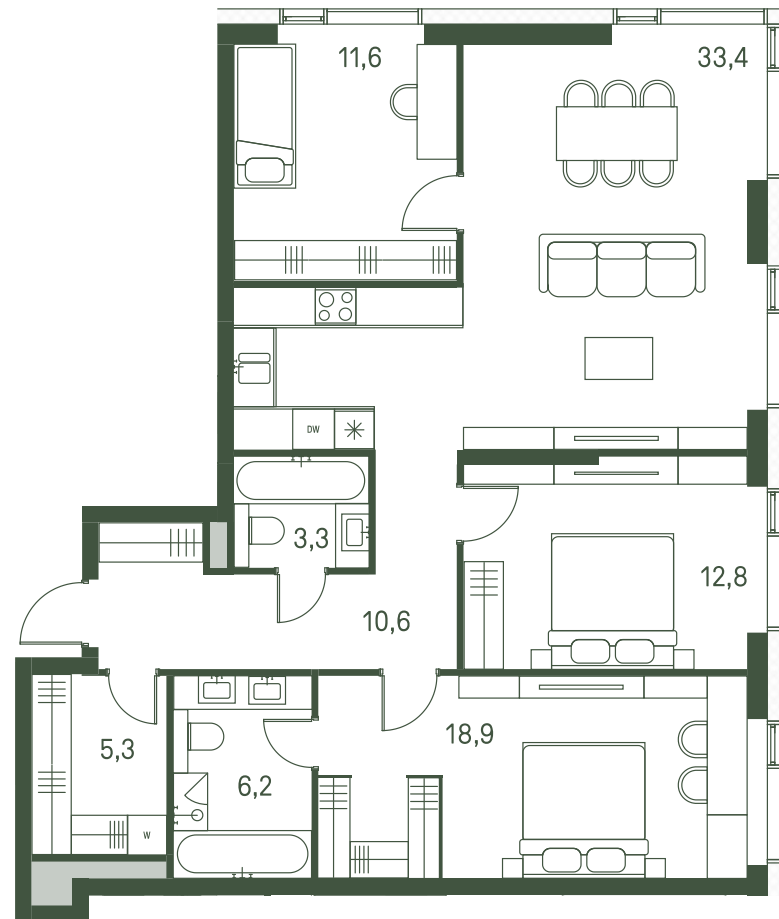

Квартира №354

Ввод в эксплуатацию: I кв. 2027

Ключи до 01.08.2027

Гардеробная

Площадь	102.1 м2
Спален	3
Этаж	28
Корпус	2.1
Тип отделки	White box

ВИД С МЕБЕЛЬЮ

46 373 820 ₺

Не является публичной офертой. За актуальной информацией обращайтесь в офис продаж