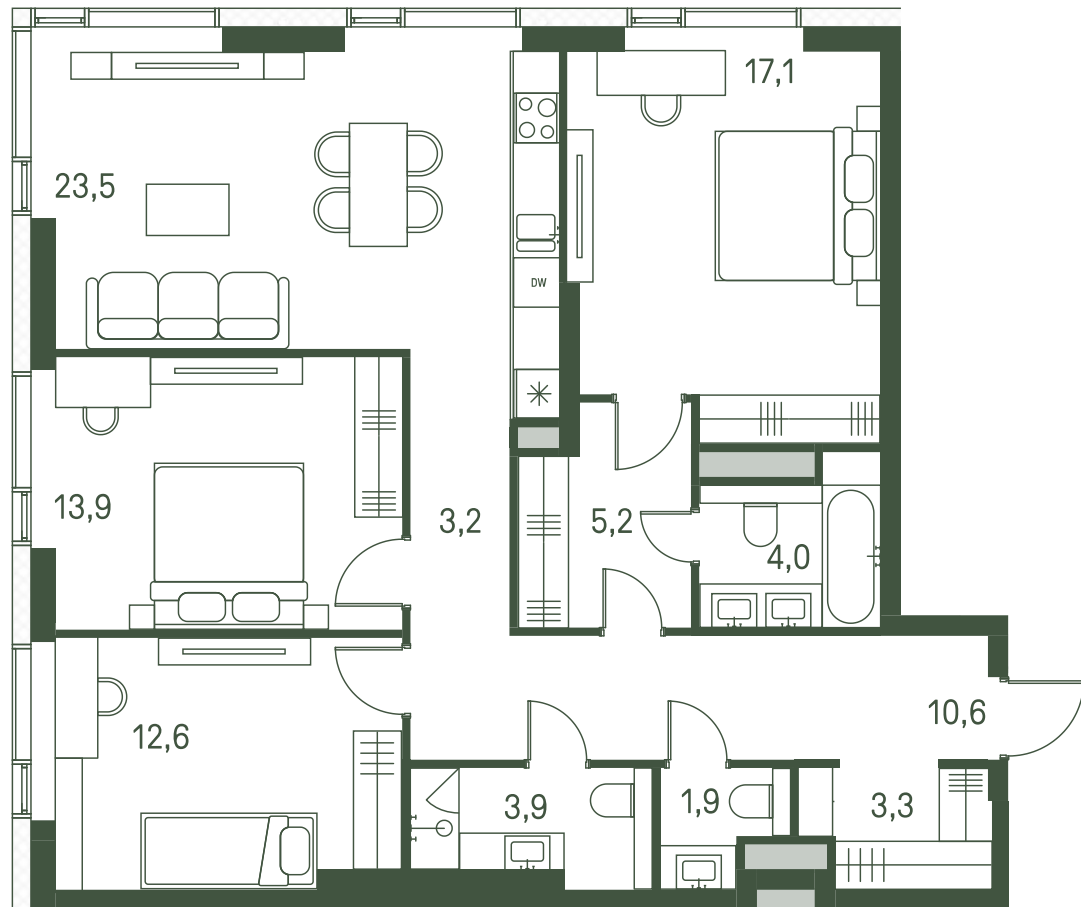

Квартира №366

Ввод в эксплуатацию: I кв. 2027

Ключи до 01.08.2027

Площадь	99.2 м2
Спален	3
Этаж	30
Корпус	2.1
Тип отделки	Без отделки

ВИД С МЕБЕЛЬЮ

44 459 654 ₪

Не является публичной офертой. За актуальной информацией обращайтесь в офис продаж