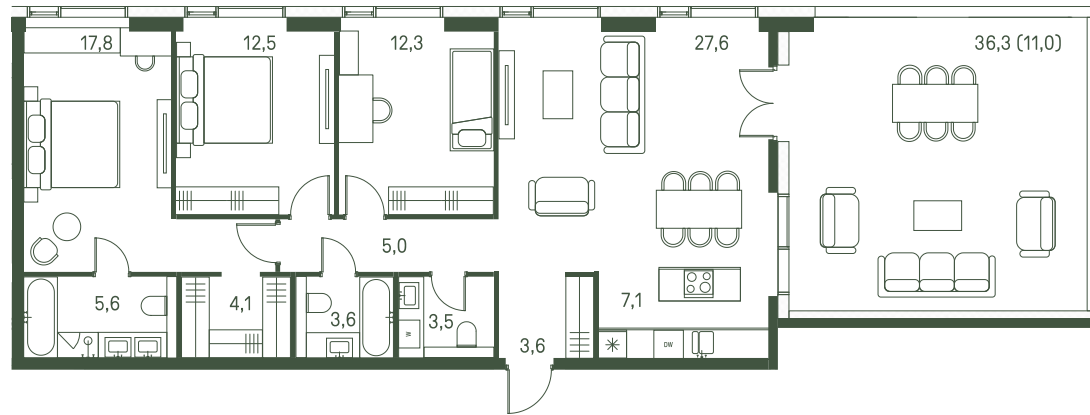

Квартира №367

Ввод в эксплуатацию: I кв. 2027

Ключи до 01.08.2027

Гардеробная

Площадь 113.7 м2

Спален 4

Этаж 30

Корпус 2.1

Тип отделки Без отделки

ВИД С МЕБЕЛЬЮ

II очередь

61 257 466 ₺

Не является публичной офертой. За актуальной информацией обращайтесь в офис продаж

Дата скачивания 01.05.2024