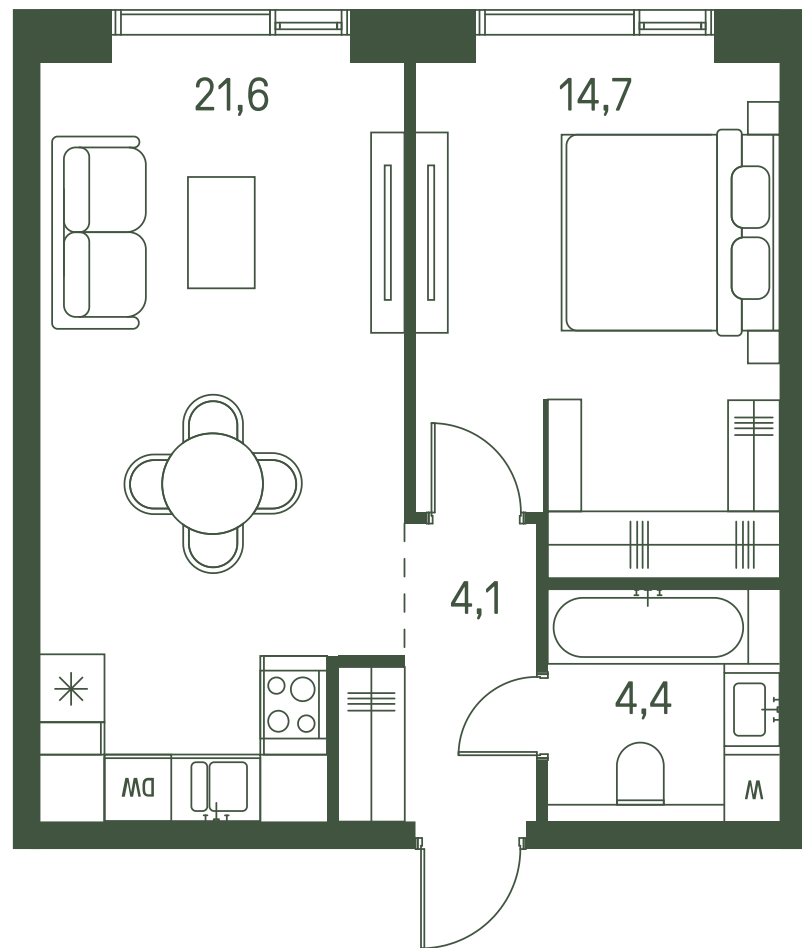

Квартира №393

Ввод в эксплуатацию: I кв. 2027

Ключи до 30.08.2027

Площадь	44.8 м2
Спален	1
Этаж	3
Корпус	2.3
Тип отделки	White box

ВИД С МЕБЕЛЬЮ

17 740 800 ₹

Не является публичной офертой. За актуальной информацией обращайтесь в офис продаж