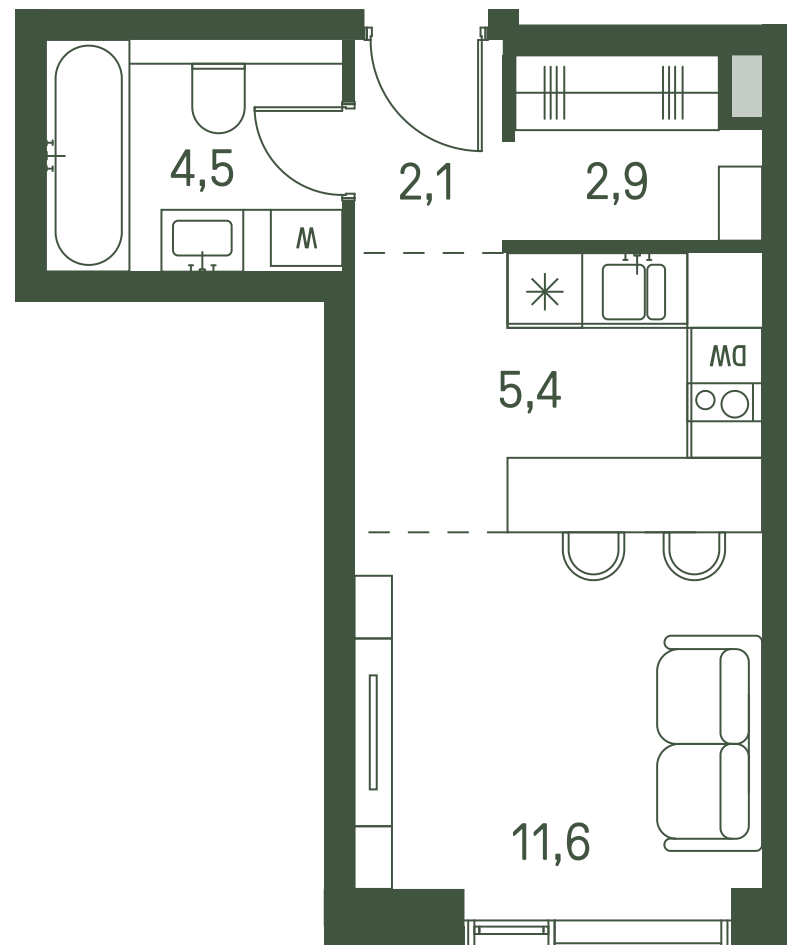

Квартира №459

Ввод в эксплуатацию: I кв. 2027

Ключи до 30.08.2027

Гардеробная

Площадь 26.5 м2

Спален studio

Этаж 8

Корпус 2.3

Тип отделки White box

ВИД С МЕБЕЛЬЮ

13 546 800 ₹

Не является публичной офертой. За актуальной информацией обращайтесь в офис продаж

Дата скачивания 01.05.2024

II очередь