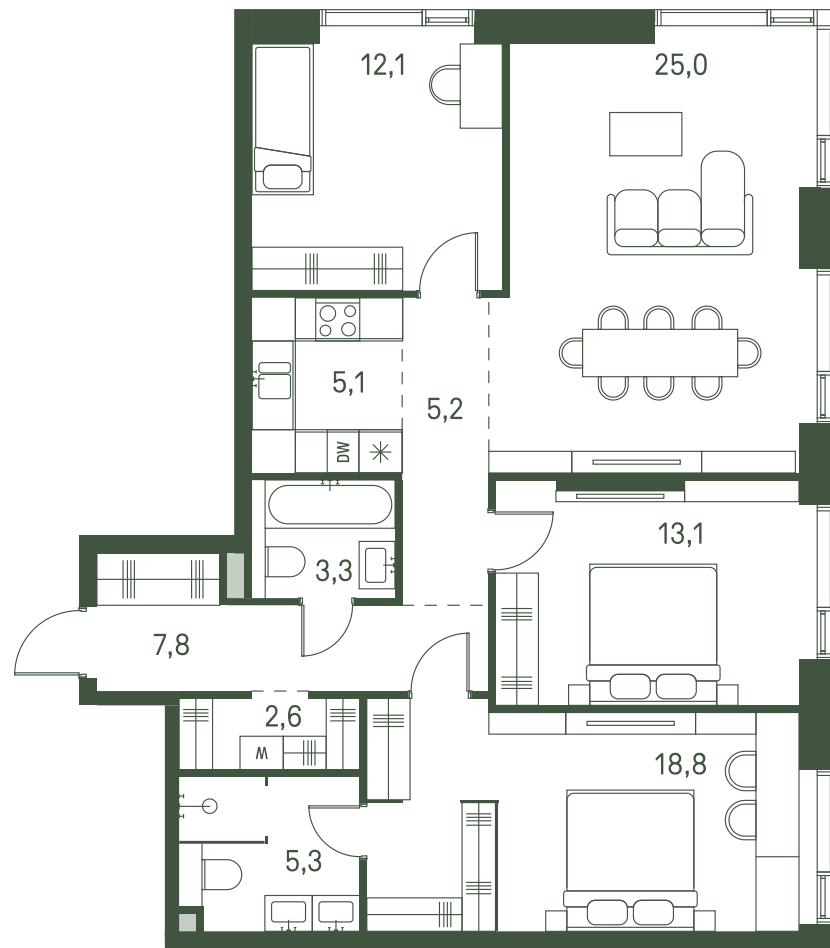

Квартира №472

Ввод в эксплуатацию: I кв. 2027

Ключи до 30.08.2027

Гардеробная

Площадь 98.3 м2

Спален 3

Этаж 8

Корпус 2.3

Тип отделки White box

ВИД С МЕБЕЛЬЮ

35 463 887 ₹

Не является публичной офертой. За актуальной информацией обращайтесь в офис продаж

Дата скачивания 01.05.2024

II очередь