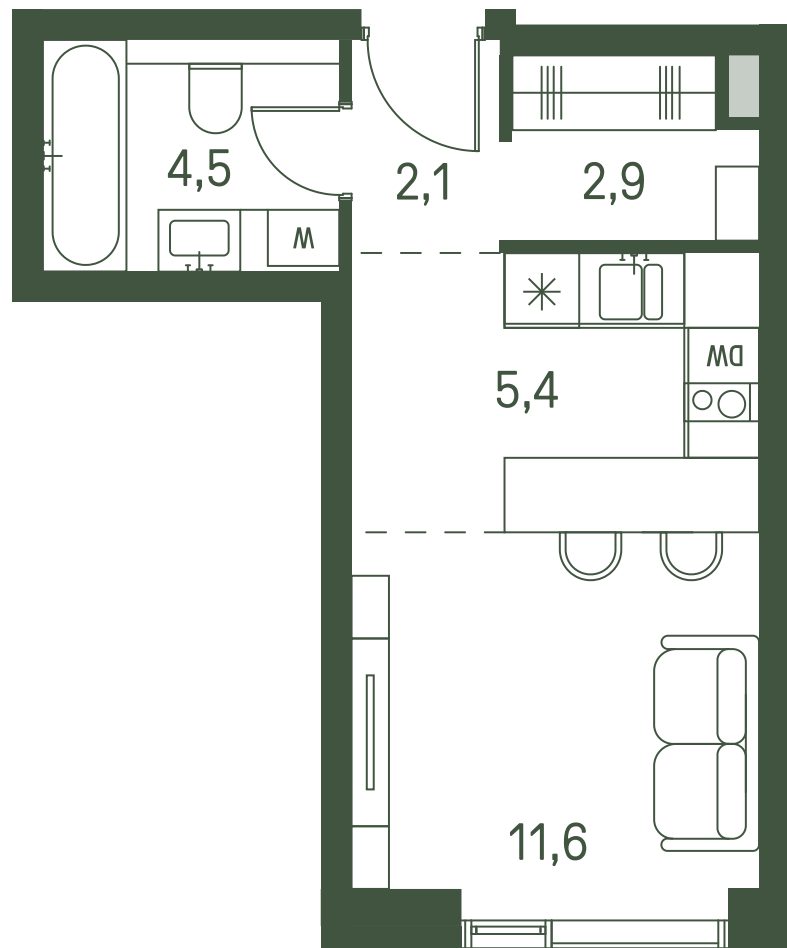

Квартира №504

Ввод в эксплуатацию: I кв. 2027

Ключи до 30.08.2027

Гардеробная

Площадь 26.5 м2

Спален studio

Этаж 11

Корпус 2.3

Тип отделки White box

ВИД С МЕБЕЛЬЮ

13 764 100 ₹

Не является публичной офертой. За актуальной информацией обращайтесь в офис продаж

Дата скачивания 01.05.2024

II очередь