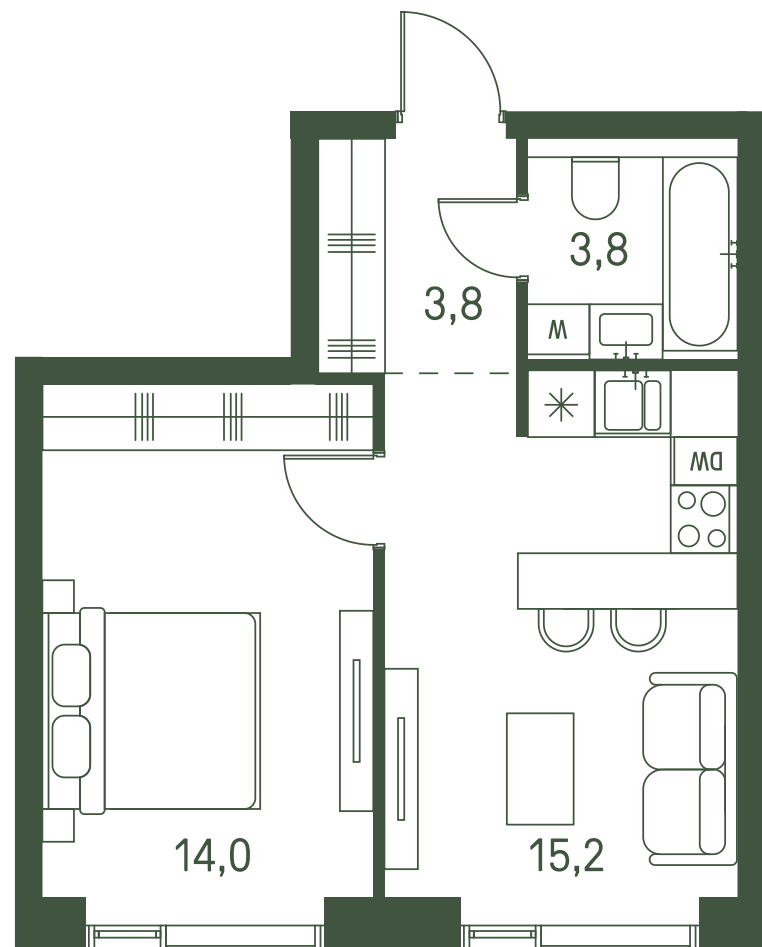

# Квартира №508

Ввод в эксплуатацию: I кв. 2027

Ключи до 30.08.2027

Площадь	36.8 м2
Спален	1
Этаж	11
Корпус	2.3
Тип отделки	White box

ВИД С МЕБЕЛЬЮ