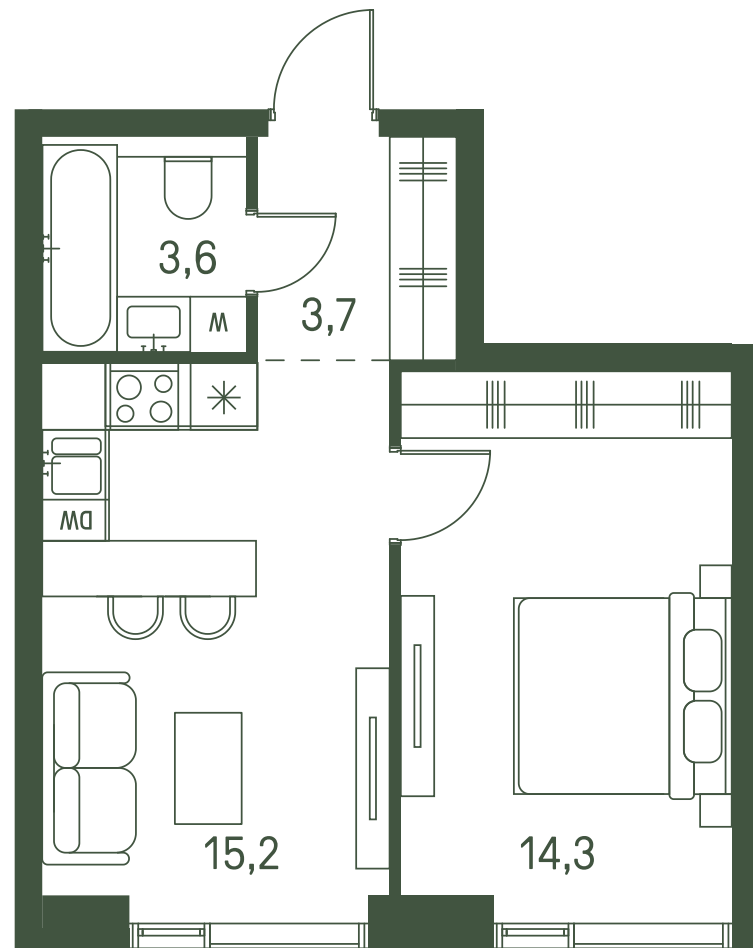

Квартира №535

Ввод в эксплуатацию: I кв. 2027

Ключи до 30.08.2027

Площадь	36.8 м2
Спален	1
Этаж	13
Корпус	2.3
Тип отделки	White box

ВИД С МЕБЕЛЬЮ

17 145 120 ₹

Не является публичной офертой. За актуальной информацией обращайтесь в офис продаж