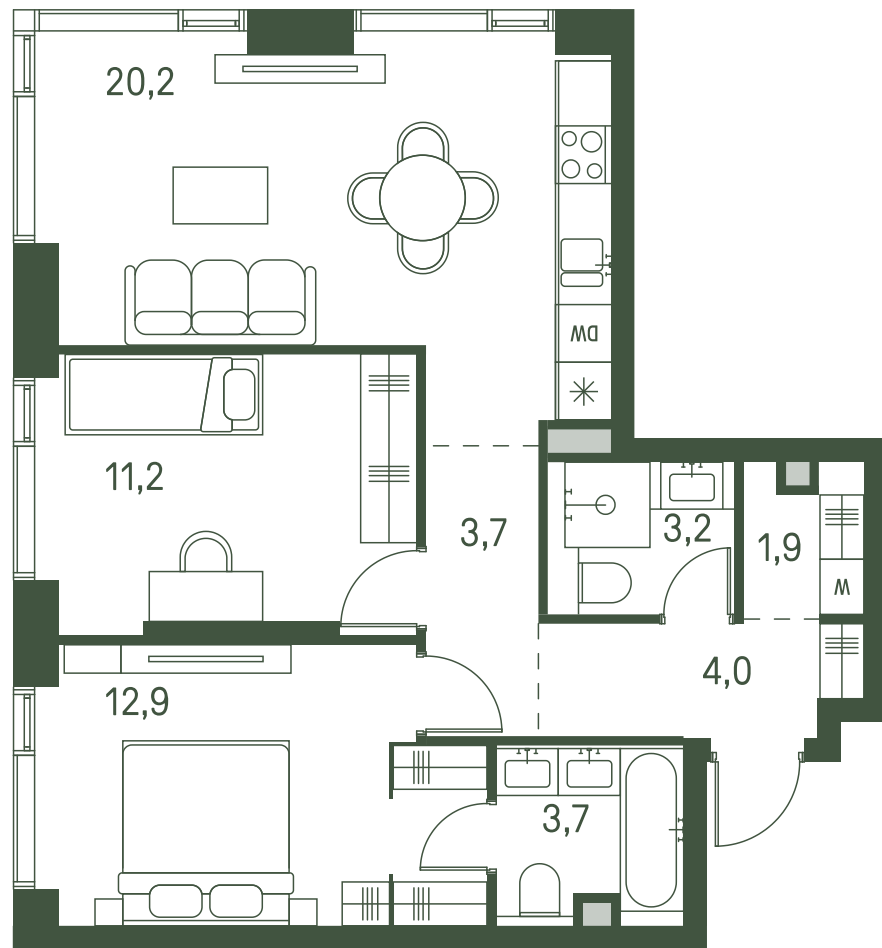

# Квартира №556

Ввод в эксплуатацию: I кв. 2027

Ключи до 30.08.2027

Гардеробная

Мастер-спальня

Окна на 2 стороны

ВИД С МЕБЕЛЬЮ

Площадь 60.8 м2

Спален 2

Этаж 14

Корпус 2.3

Тип отделки White box