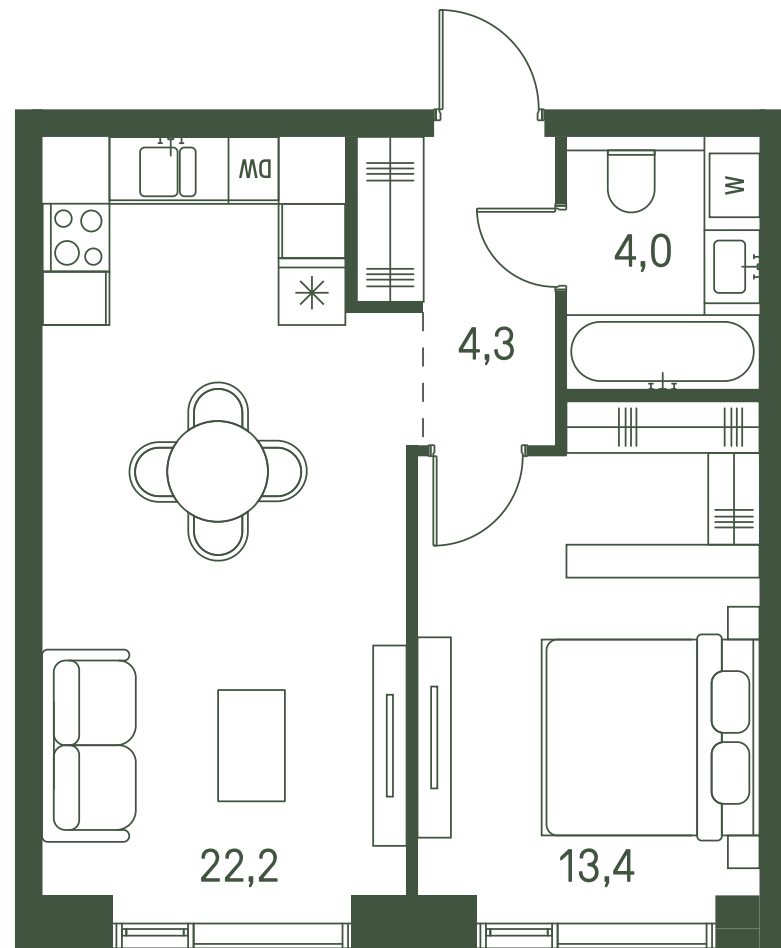

Квартира №566

Ввод в эксплуатацию: I кв. 2027

Ключи до 30.08.2027

ВИД С МЕБЕЛЬЮ

Площадь	43.9 м2
Спален	1
Этаж	15
Корпус	2.3
Тип отделки	White box

18 907 993 ₺

Не является публичной офертой. За актуальной информацией обращайтесь в офис продаж