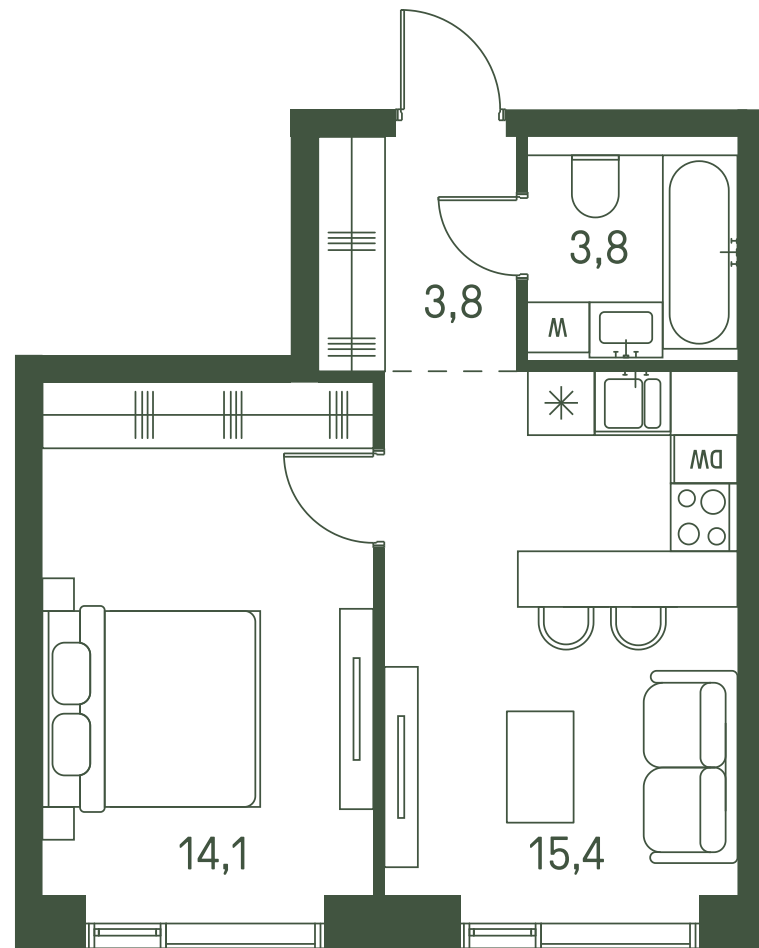

# Квартира №567

Ввод в эксплуатацию: I кв. 2027

Ключи до 30.08.2027

ВИД С МЕБЕЛЬЮ

Площадь	371 м2
Спален	1
Этаж	15
Корпус	2.3
Тип отделки	White box