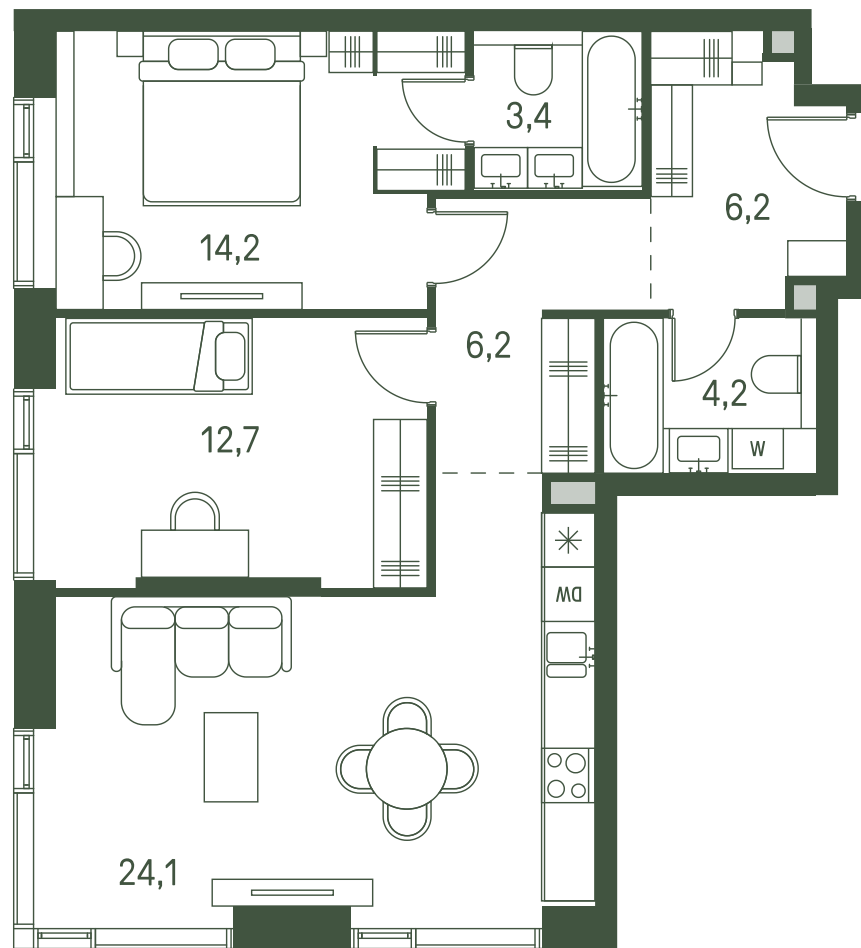

# Квартира №568

Ввод в эксплуатацию: I кв. 2027

Ключи до 30.08.2027

ВИД С МЕБЕЛЬЮ

Площадь	71 м2
Спален	2
Этаж	15
Корпус	2.3
Тип отделки	White box