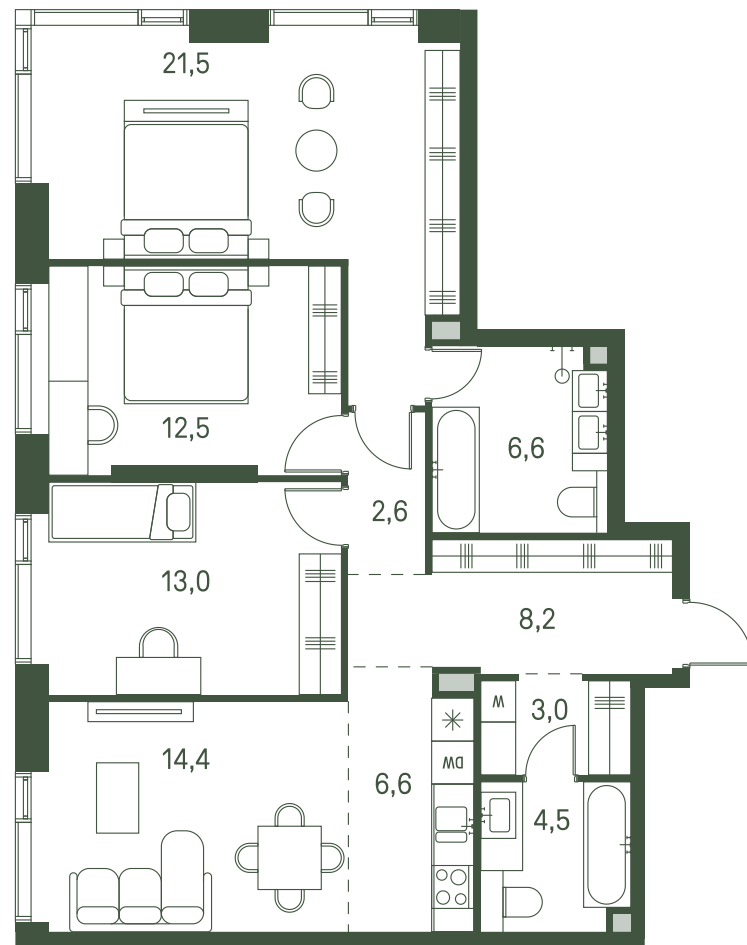

# Квартира №569

Ввод в эксплуатацию: I кв. 2027

Ключи до 30.08.2027

Гардеробная

Площадь	92.9 м2
Спален	3
Этаж	15
Корпус	2.3
Тип отделки	White box

ВИД С МЕБЕЛЬЮ