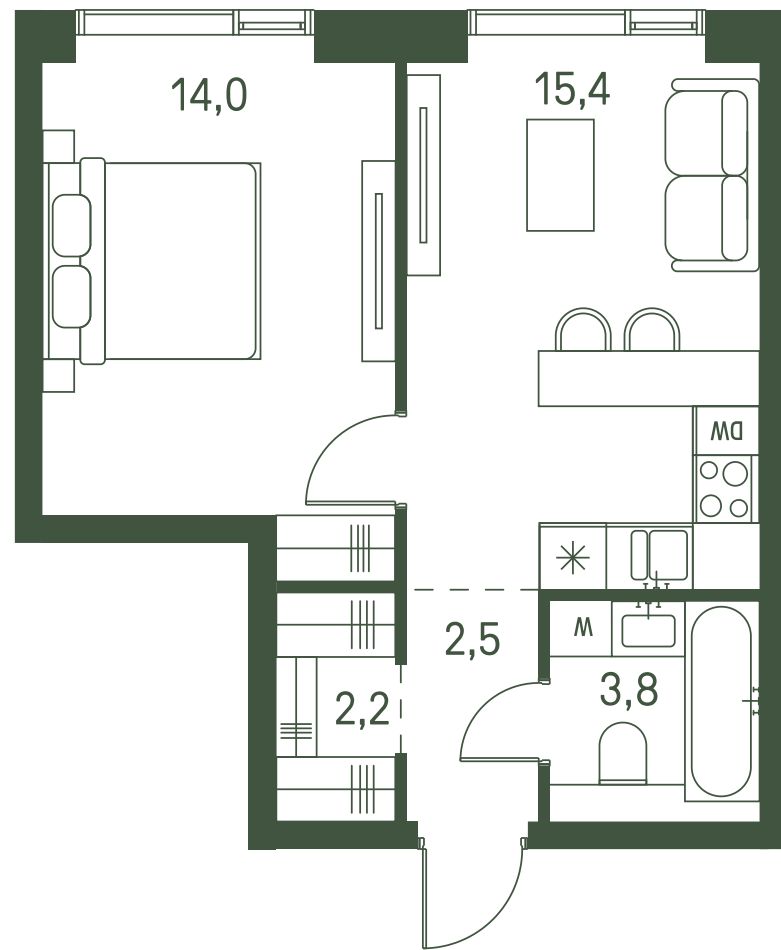

# Квартира №570

Ввод в эксплуатацию: I кв. 2027

Ключи до 30.08.2027

Гардеробная

Площадь	37.9 м2
Спален	1
Этаж	15
Корпус	2.3
Тип отделки	White box

ВИД С МЕБЕЛЬЮ