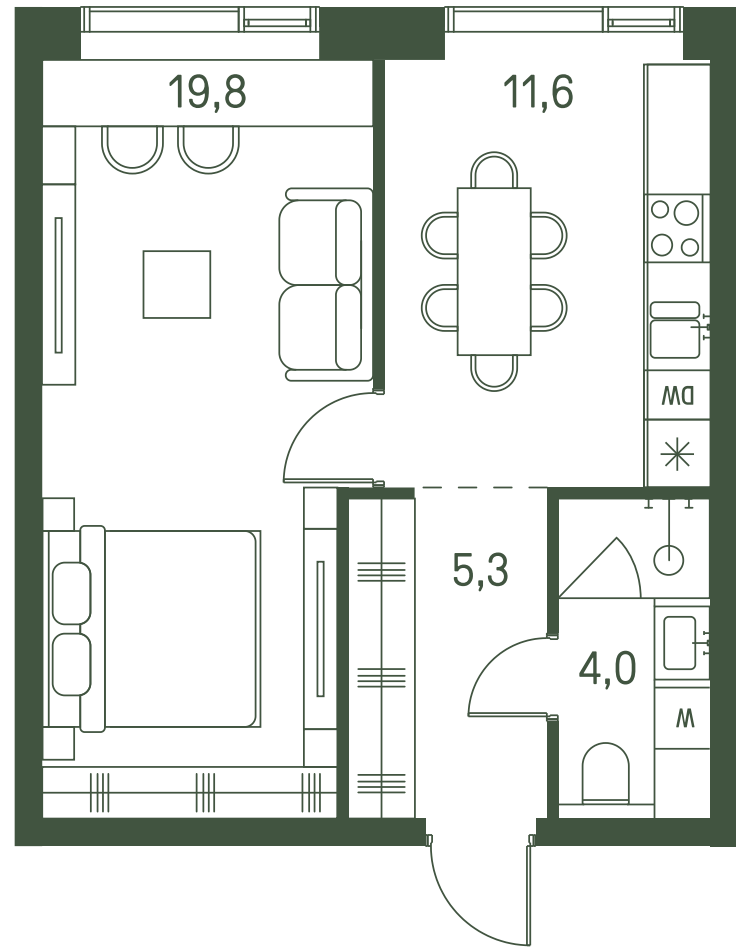

# Квартира №573

Ввод в эксплуатацию: I кв. 2027

Ключи до 30.08.2027

ВИД С МЕБЕЛЬЮ

Площадь	40.7 м2
Спален	1
Этаж	15
Корпус	2.3
Тип отделки	White box