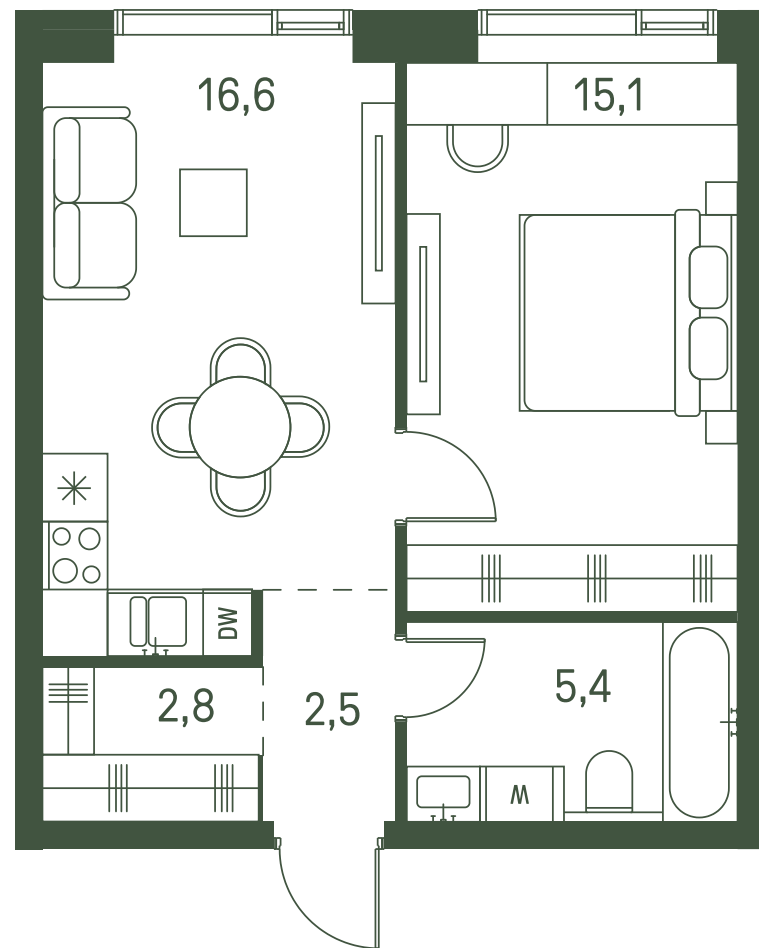

Квартира №574

Ввод в эксплуатацию: I кв. 2027

Ключи до 30.08.2027

Гардеробная

Площадь	42.4 м2
Спален	1
Этаж	15
Корпус	2.3
Тип отделки	White box

ВИД С МЕБЕЛЬЮ

19 905 528 ₹

Не является публичной офертой. За актуальной информацией обращайтесь в офис продаж