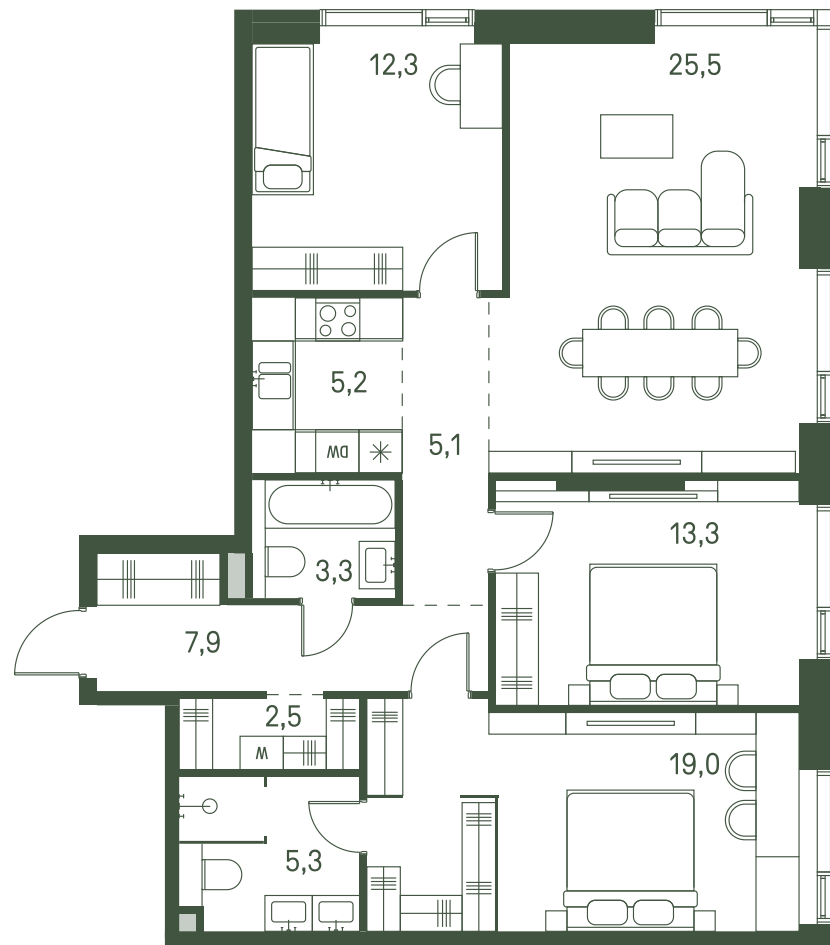

# Квартира №575

Ввод в эксплуатацию: I кв. 2027

Ключи до 30.08.2027

Гардеробная

Площадь 99.4 м2

Спален 3

Этаж 15

Корпус 2.3

Тип отделки White box

ВИД С МЕБЕЛЬЮ