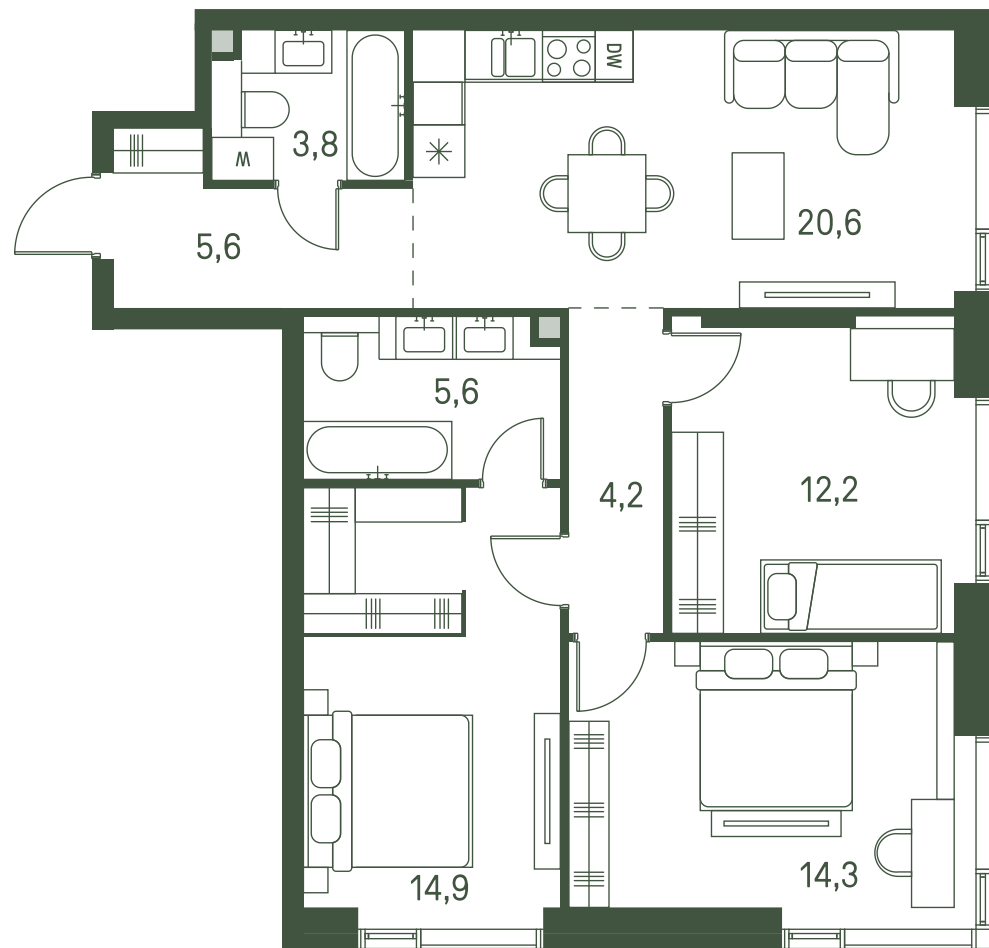

Квартира №576

Ввод в эксплуатацию: I кв. 2027

Ключи до 30.08.2027

ВИД С МЕБЕЛЬЮ

Площадь	81.2 м2
Спален	3
Этаж	16
Корпус	2.3
Тип отделки	White box

31 773 560 ₹

Не является публичной офертой. За актуальной информацией обращайтесь в офис продаж