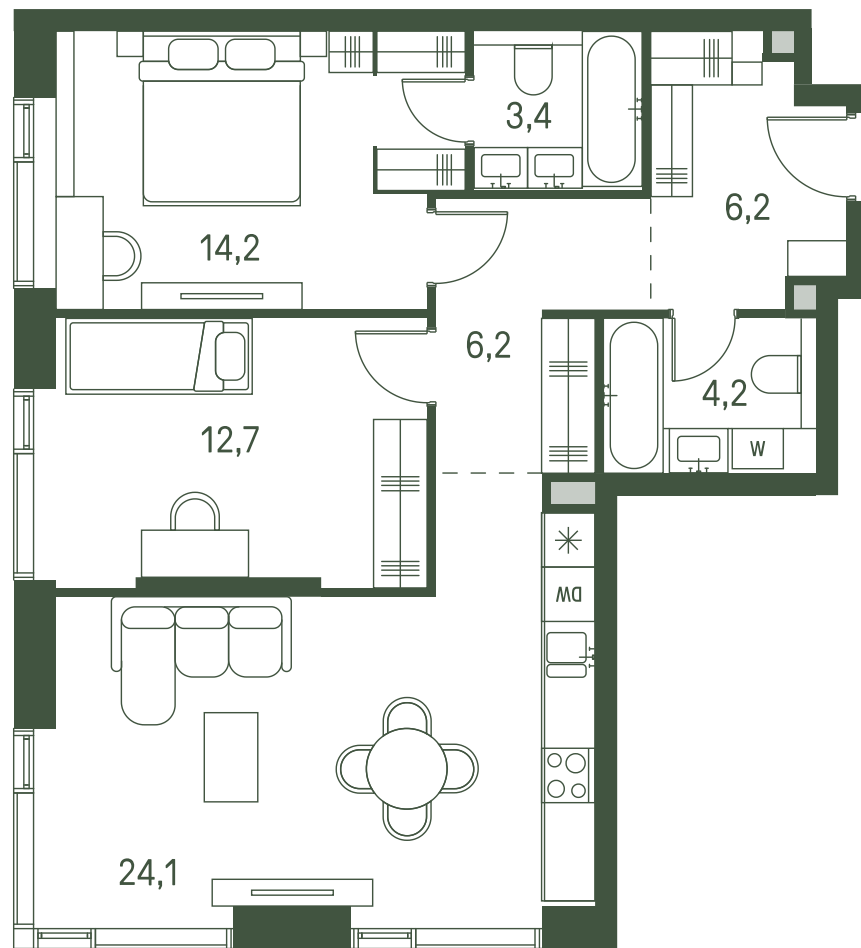

Квартира №594

Ввод в эксплуатацию: I кв. 2027

Ключи до 30.08.2027

ВИД С МЕБЕЛЬЮ

Площадь	71 м2
Спален	2
Этаж	17
Корпус	2.3
Тип отделки	White box

27 571 856 ₹

Не является публичной офертой. За актуальной информацией обращайтесь в офис продаж