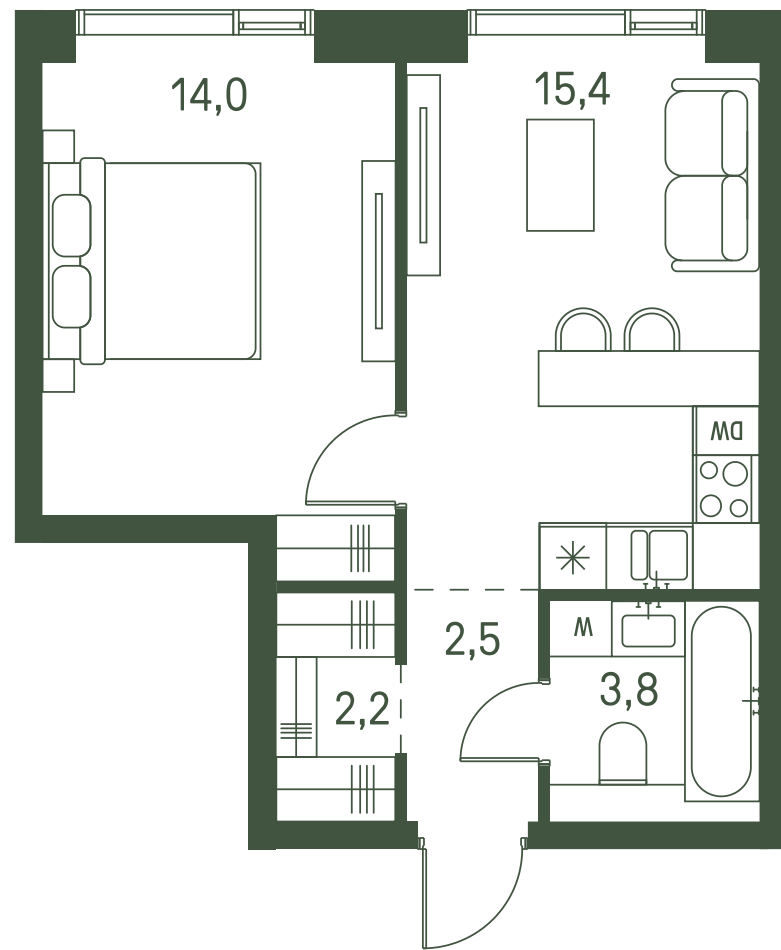

Квартира №609

Ввод в эксплуатацию: I кв. 2027

Ключи до 30.08.2027

Гардеробная

Площадь	37.9 м2
Спален	1
Этаж	18
Корпус	2.3
Тип отделки	White box

ВИД С МЕБЕЛЬЮ

18 232 401 ₺

Не является публичной офертой. За актуальной информацией обращайтесь в офис продаж