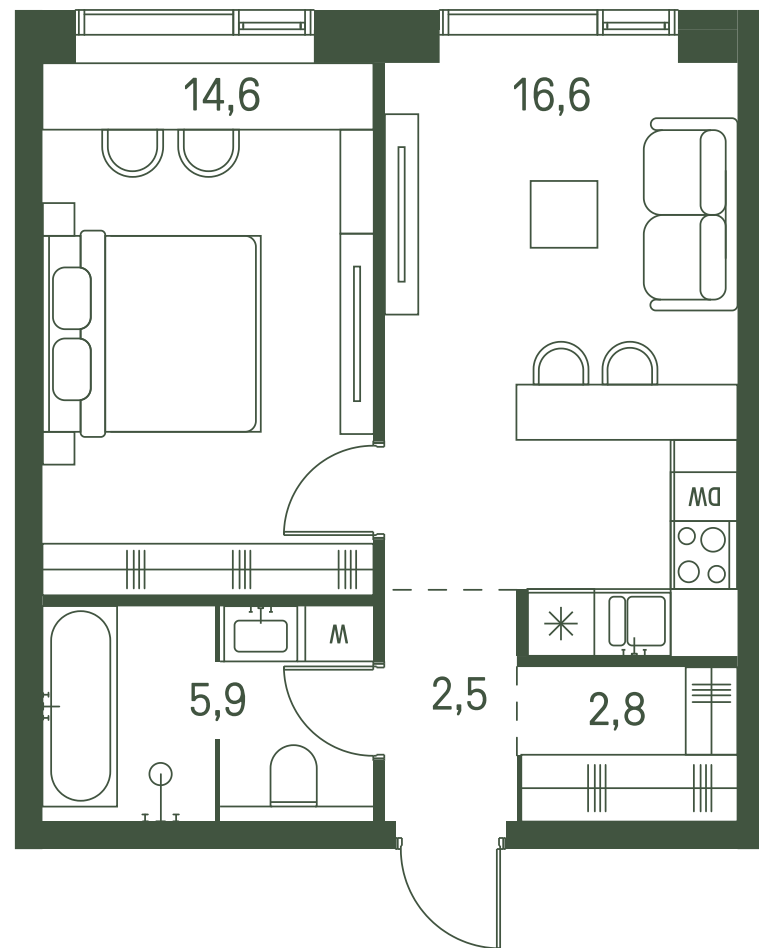

Квартира №611

Ввод в эксплуатацию: I кв. 2027

Ключи до 30.08.2027

Гардеробная

Площадь	42.4 м2
Спален	1
Этаж	18
Корпус	2.3
Тип отделки	White box

ВИД С МЕБЕЛЬЮ

19 101 200 ₹

Не является публичной офертой. За актуальной информацией обращайтесь в офис продаж