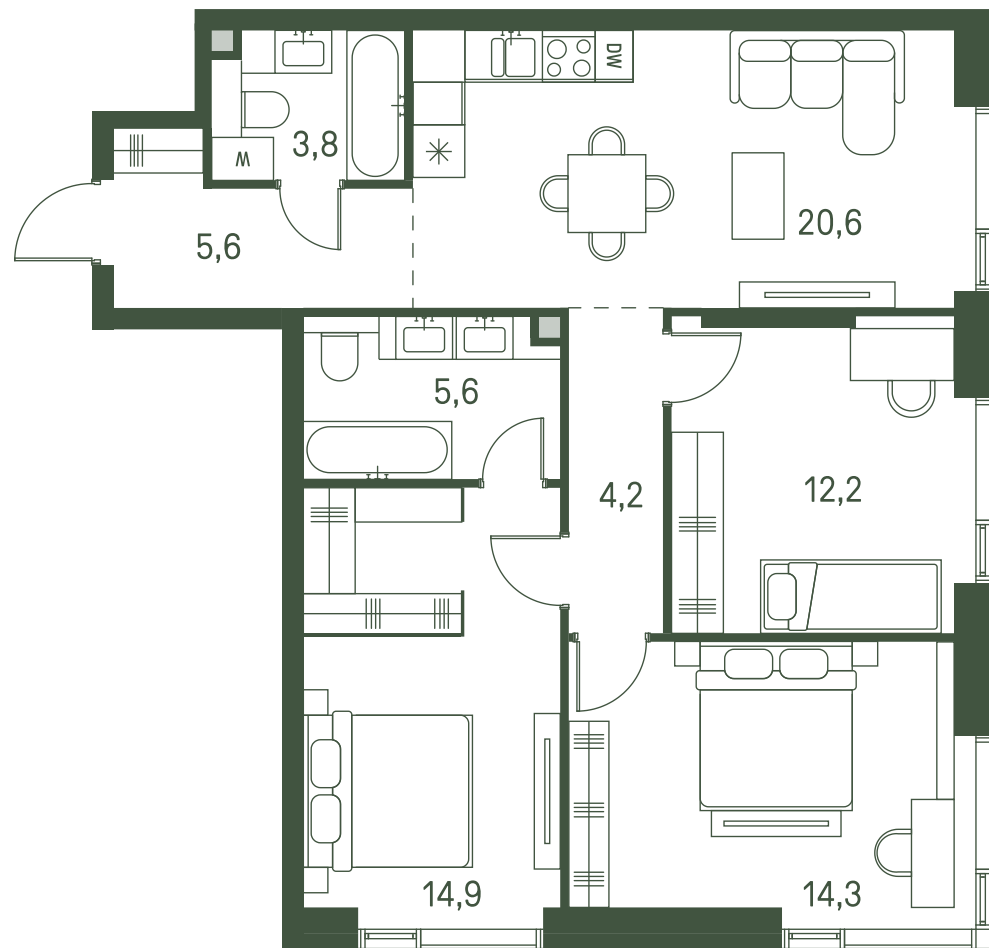

Квартира №615

Ввод в эксплуатацию: I кв. 2027

Ключи до 30.08.2027

Мастер-спальня

Окна на 2 стороны

ВИД С МЕБЕЛЬЮ

Площадь 81.2 м2

Спален 3

Этаж 19

Корпус 2.3

Тип отделки White box

33 901 000 ₹

Не является публичной офертой. За актуальной информацией обращайтесь в офис продаж

Дата скачивания 27.07.2024

Адрес объекта: г. Москва, пр-д 1-й Красногорский