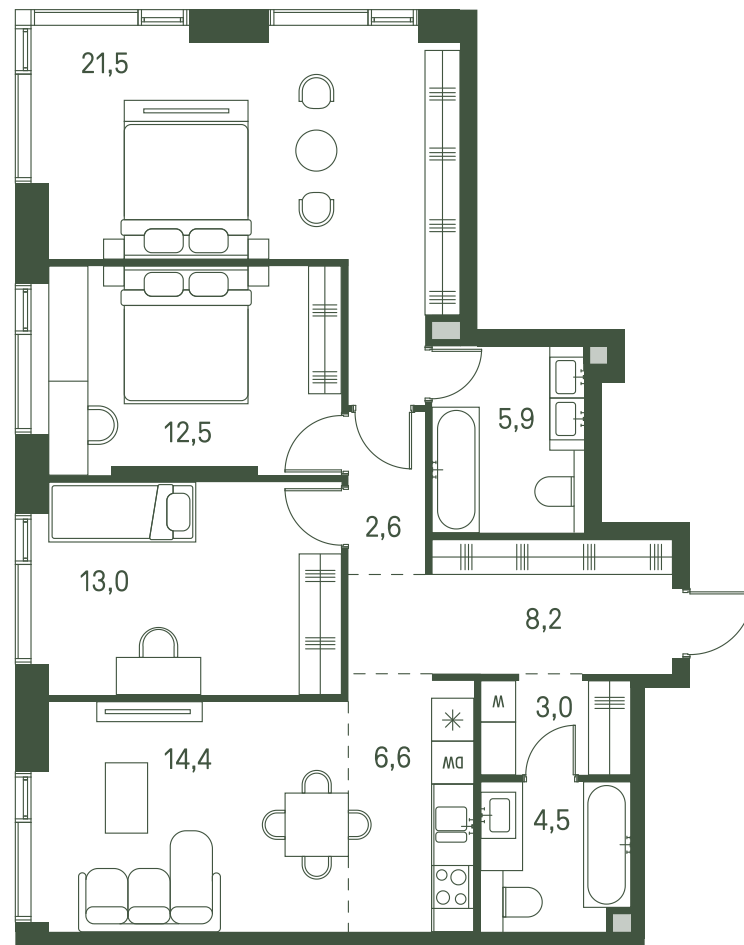

# Квартира №621

Ввод в эксплуатацию: I кв. 2027

Ключи до 30.08.2027

Гардеробная

Мастер-спальня

Окна на 2 стороны

ВИД С МЕБЕЛЬЮ

Площадь 92.4 м2

Спален 3

Этаж 19

Корпус 2.3

Тип отделки White box