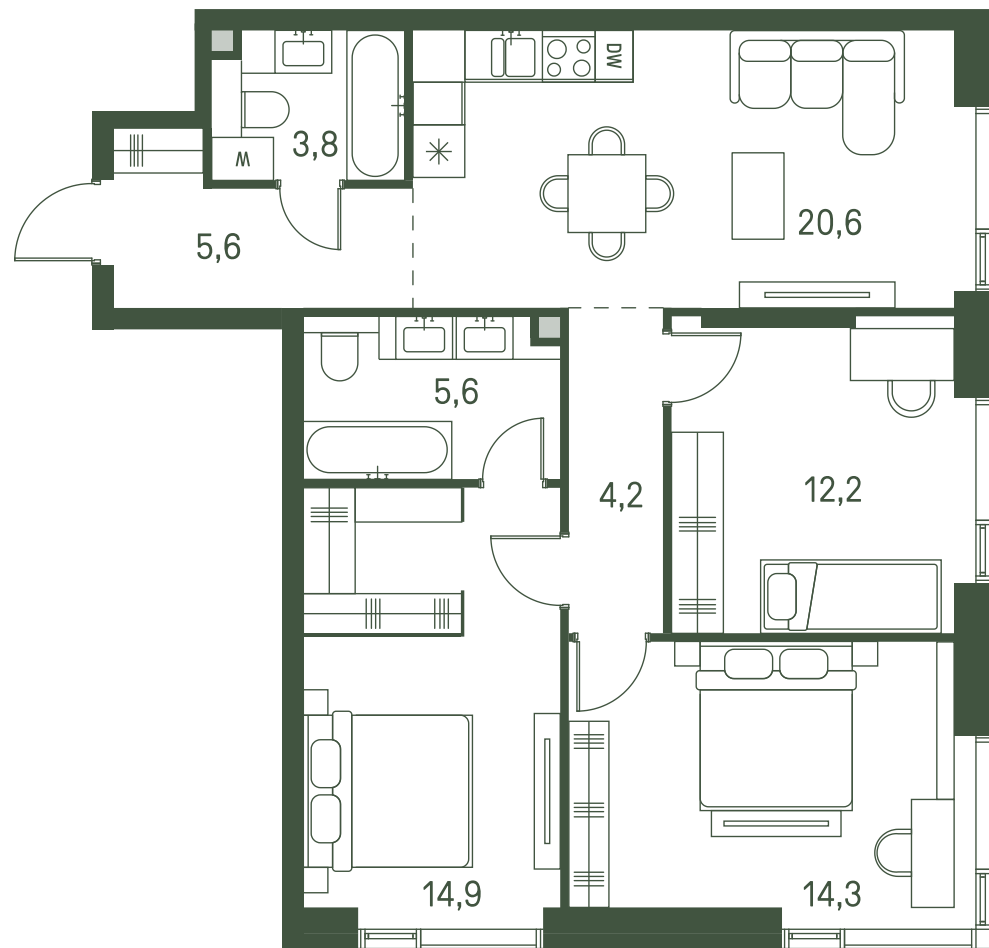

Квартира №663

Ввод в эксплуатацию: I кв. 2027

Ключи до 30.08.2027

ВИД С МЕБЕЛЬЮ

Площадь	81.2 м2
Спален	3
Этаж	23
Корпус	2.3
Тип отделки	White box

32 902 240 ₹

Не является публичной офертой. За актуальной информацией обращайтесь в офис продаж