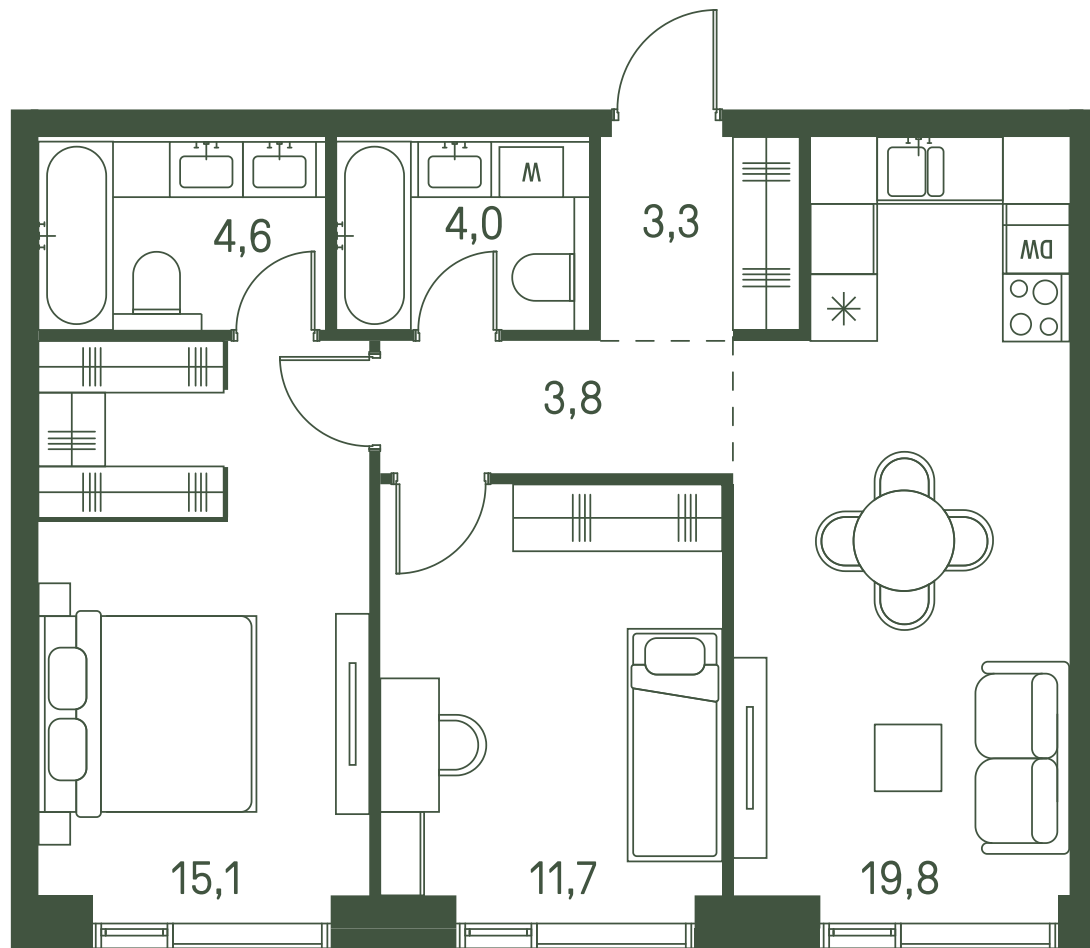

Квартира №665

Ввод в эксплуатацию: I кв. 2027

Ключи до 30.08.2027

Площадь	62.3 м2
Спален	2
Этаж	23
Корпус	2.3
Тип отделки	White box

25 428 866 ₺

Не является публичной офертой. За актуальной информацией обращайтесь в офис продаж

Дата скачивания 01.05.2024

ВИД С МЕБЕЛЬЮ

II очередь