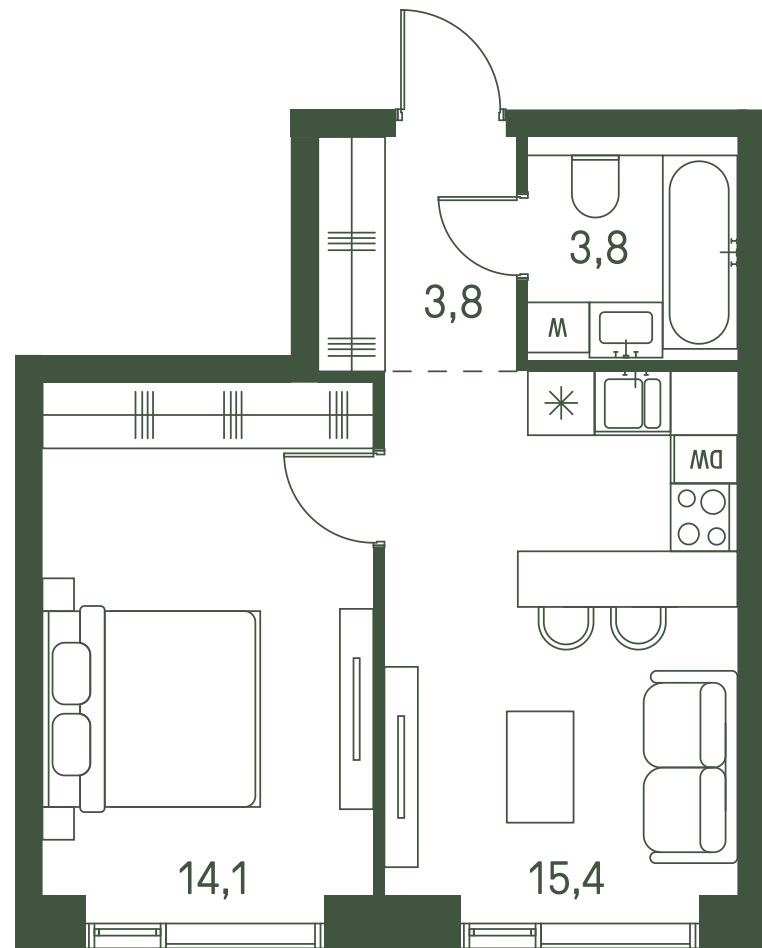

Квартира №667

Ввод в эксплуатацию: I кв. 2027

Ключи до 30.08.2027

ВИД С МЕБЕЛЬЮ

Площадь	371 м2
Спален	1
Этаж	23
Корпус	2.3
Тип отделки	White box

18 298 239 ₺

Не является публичной офертой. За актуальной информацией обращайтесь в офис продаж