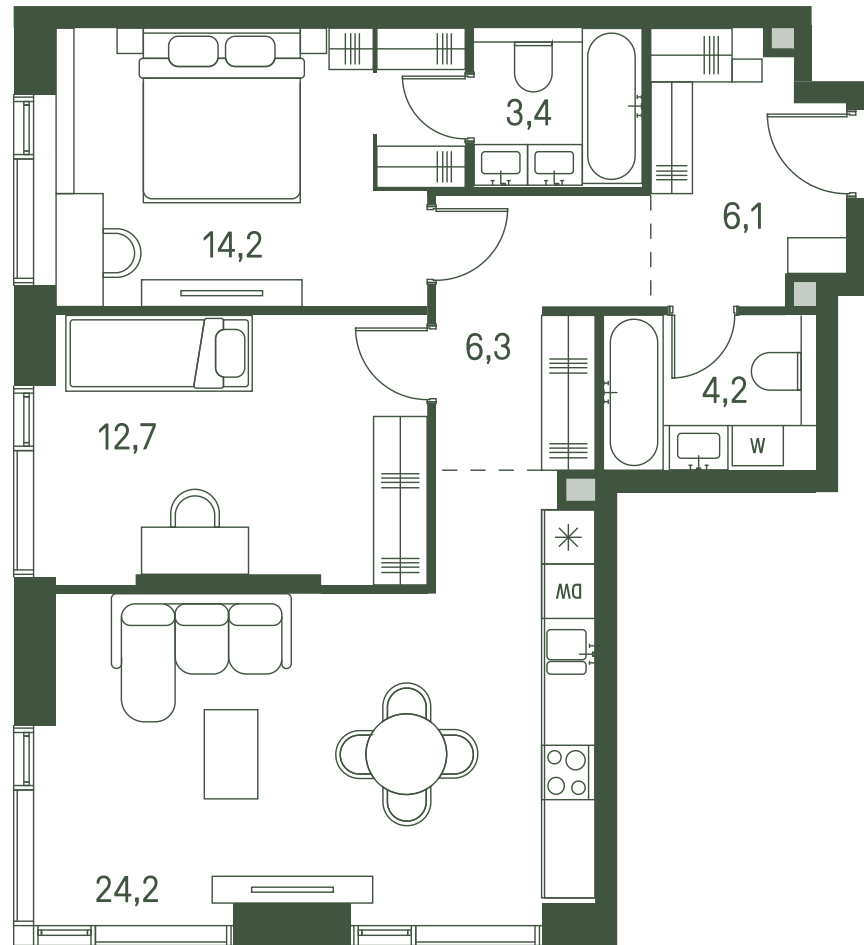

Квартира №668

Ввод в эксплуатацию: I кв. 2027

Ключи до 30.08.2027

ВИД С МЕБЕЛЬЮ

Площадь	71.1 м2
Спален	2
Этаж	23
Корпус	2.3
Тип отделки	White box

28 451 660 ₹

Не является публичной офертой. За актуальной информацией обращайтесь в офис продаж