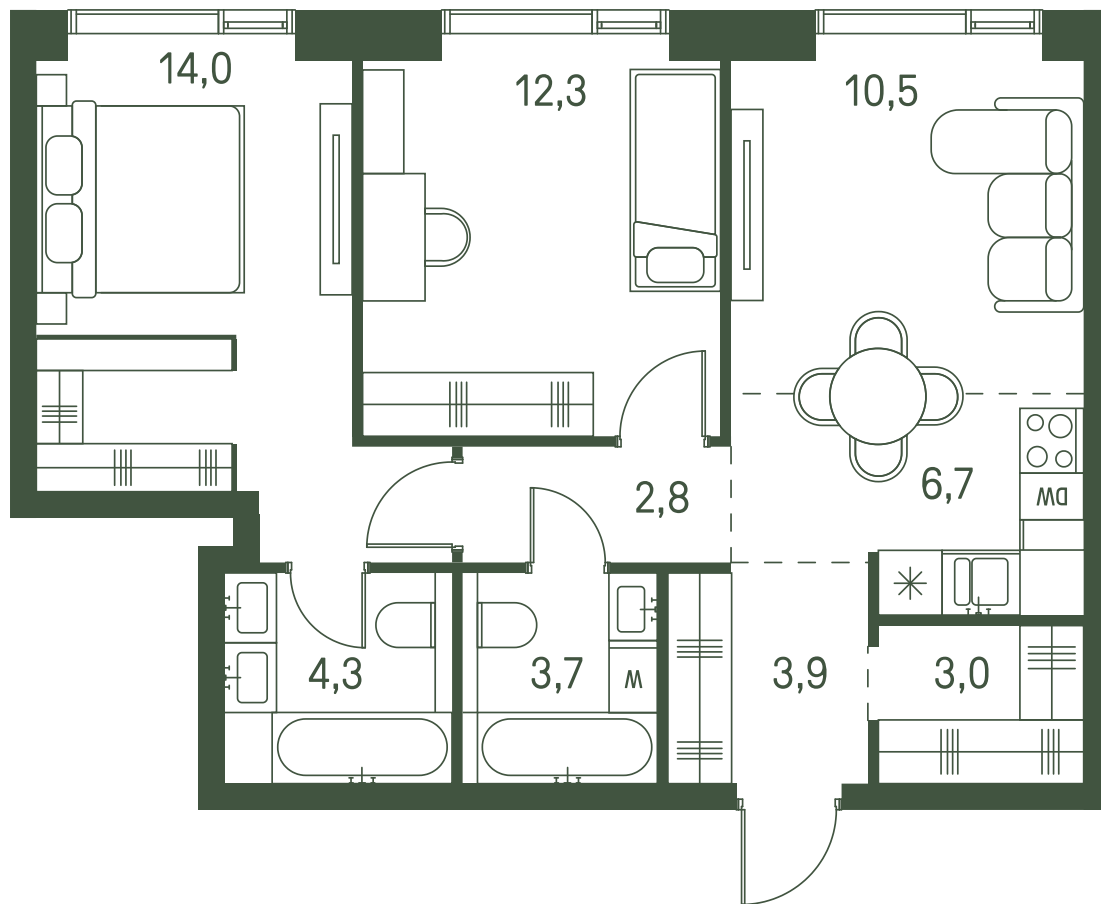

Квартира №670

Ввод в эксплуатацию: I кв. 2027

Ключи до 30.08.2027

Гардеробная

Площадь	61.2 м2
Спален	2
Этаж	23
Корпус	2.3
Тип отделки	White box

26 204 310 ₹

Не является публичной офертой. За актуальной информацией обращайтесь в офис продаж

Дата скачивания 01.05.2024

ВИД С МЕБЕЛЬЮ

II очередь