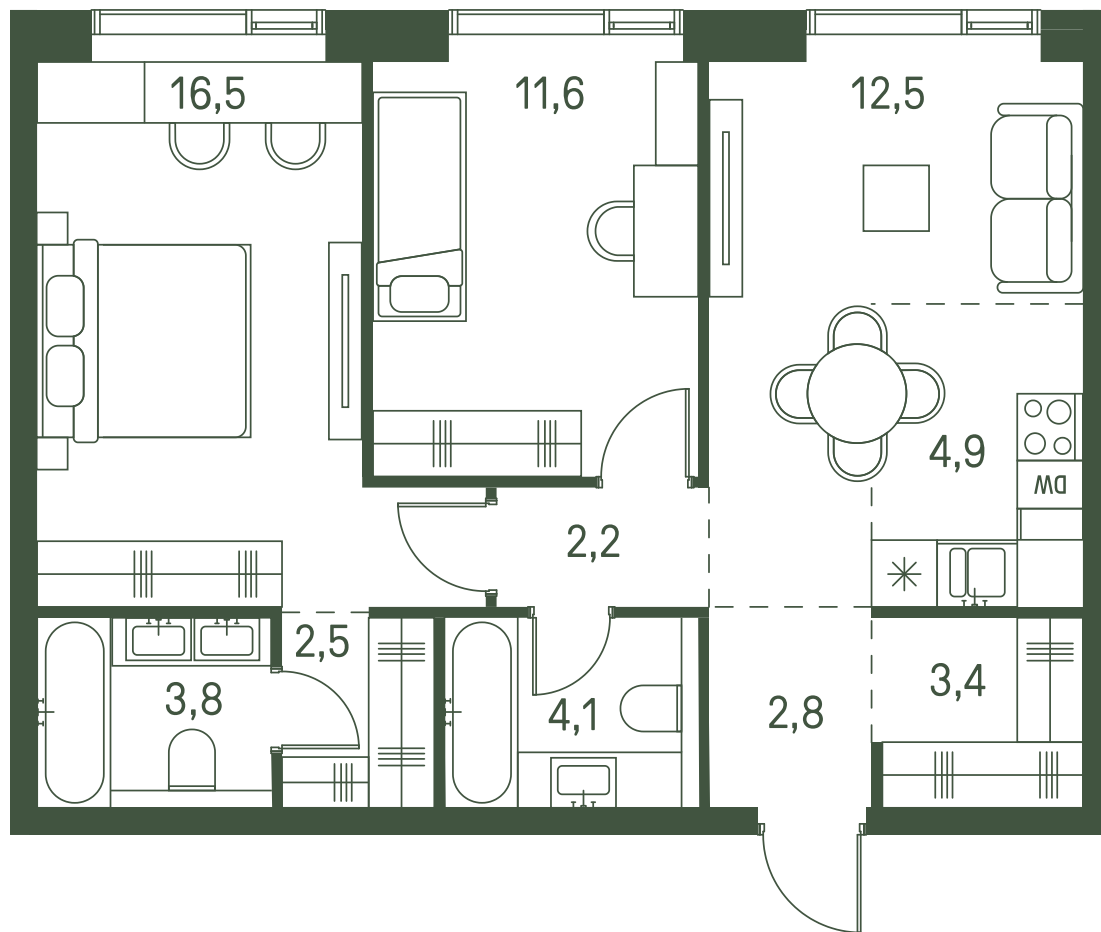

# Квартира №671

Ввод в эксплуатацию: I кв. 2027

Ключи до 30.08.2027

Гардеробная

Площадь	64.3 м2
Спален	2
Этаж	23
Корпус	2.3
Тип отделки	White box

## 26 759 731 ₹

Не является публичной офертой. За актуальной информацией обращайтесь в офис продаж

Дата скачивания 01.05.2024

ВИД С МЕБЕЛЬЮ

II очередь