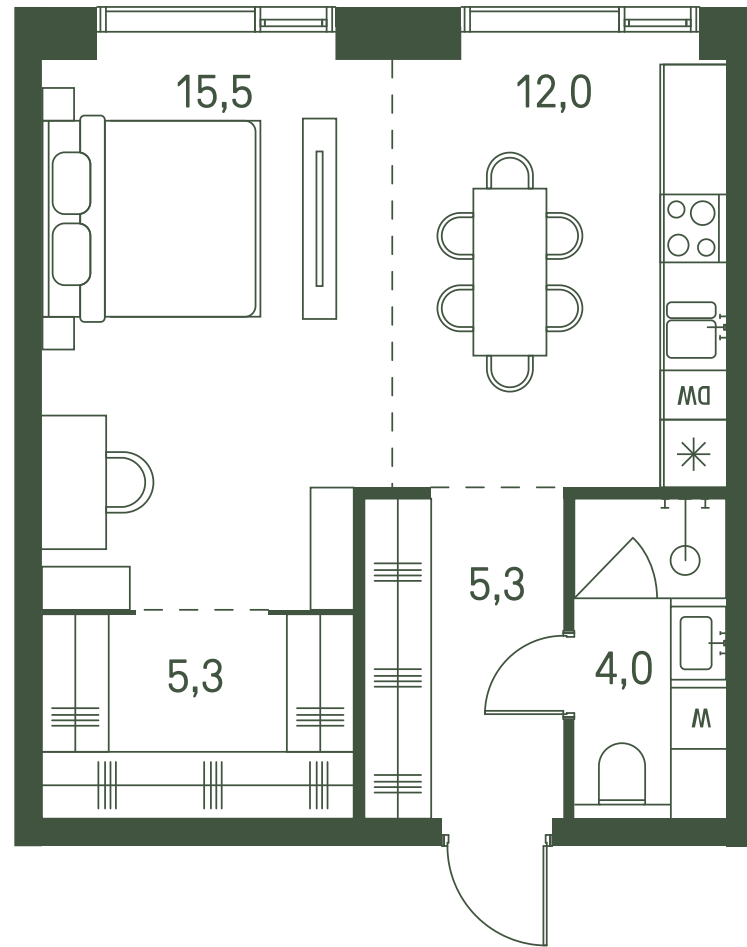

Квартира №672

Ввод в эксплуатацию: I кв. 2027

Ключи до 30.08.2027

Гардеробная

ВИД С МЕБЕЛЬЮ

Площадь	42.1 м2
Спален	1
Этаж	23
Корпус	2.3
Тип отделки	White box

19 829 100 ₹

Не является публичной офертой. За актуальной информацией обращайтесь в офис продаж