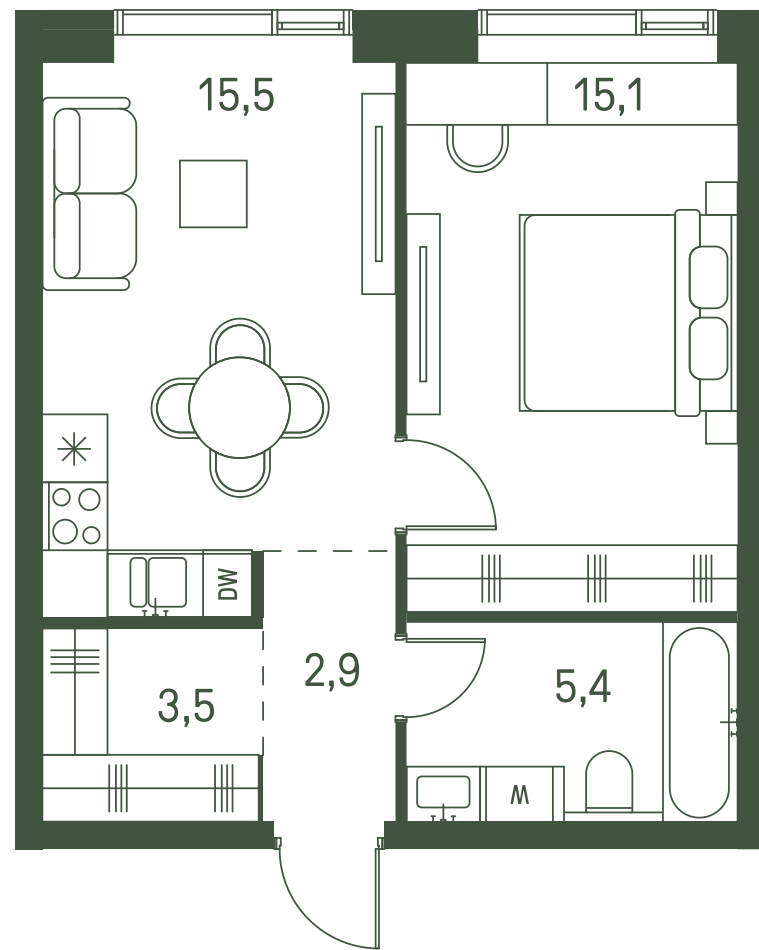

Квартира №673

Ввод в эксплуатацию: I кв. 2027

Ключи до 30.08.2027

Гардеробная

Площадь	42.4 м2
Спален	1
Этаж	23
Корпус	2.3
Тип отделки	White box

ВИД С МЕБЕЛЬЮ

20 912 273 ₹

Не является публичной офертой. За актуальной информацией обращайтесь в офис продаж