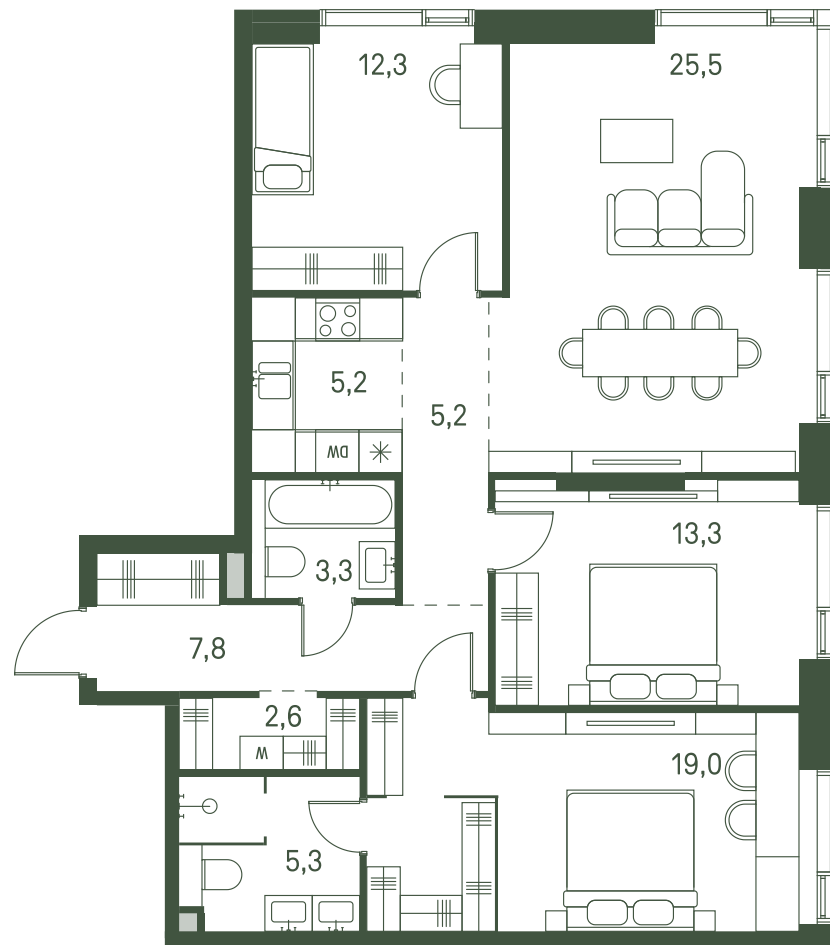

Квартира №674

Ввод в эксплуатацию: I кв. 2027

Ключи до 30.08.2027

Гардеробная

Площадь 99.5 м2

Спален 3

Этаж 23

Корпус 2.3

Тип отделки White box

ВИД С МЕБЕЛЬЮ

40 679 779 ₹

Не является публичной офертой. За актуальной информацией обращайтесь в офис продаж

Дата скачивания 02.05.2024

II очередь