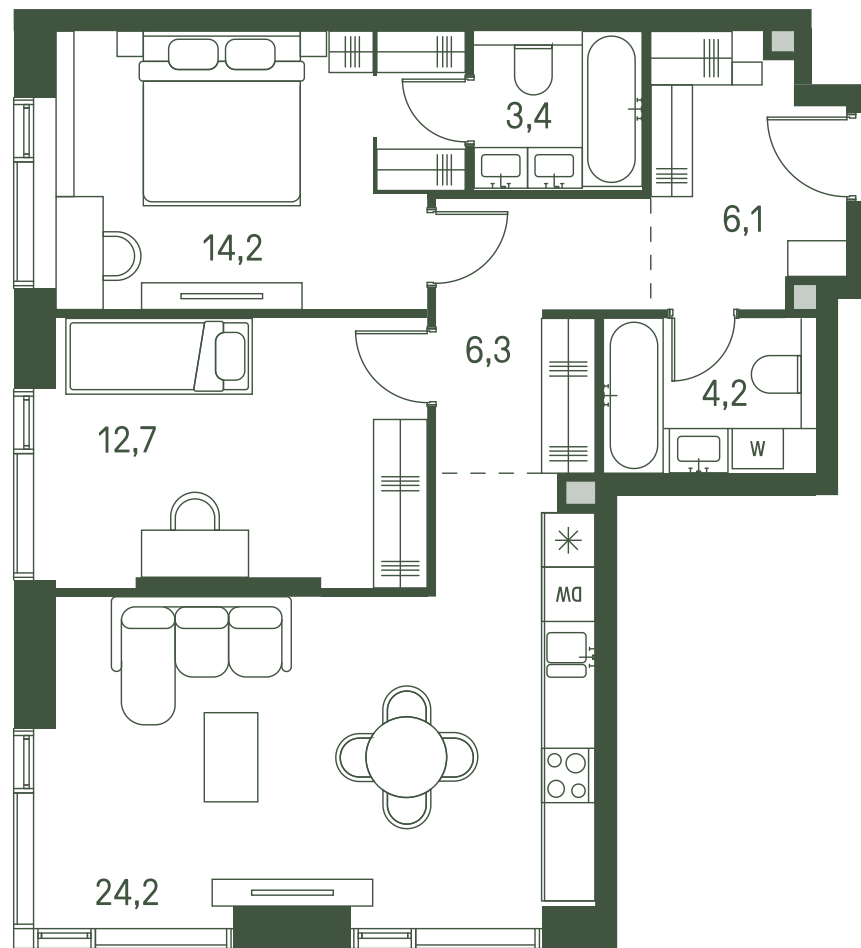

Квартира №716

Ввод в эксплуатацию: I кв. 2027

Ключи до 30.08.2027

Мастер-спальня

Окна на 2 стороны

ВИД С МЕБЕЛЬЮ

Площадь	71.1 м2
Спален	2
Этаж	27
Корпус	2.3
Тип отделки	White box

30 480 570 ₹