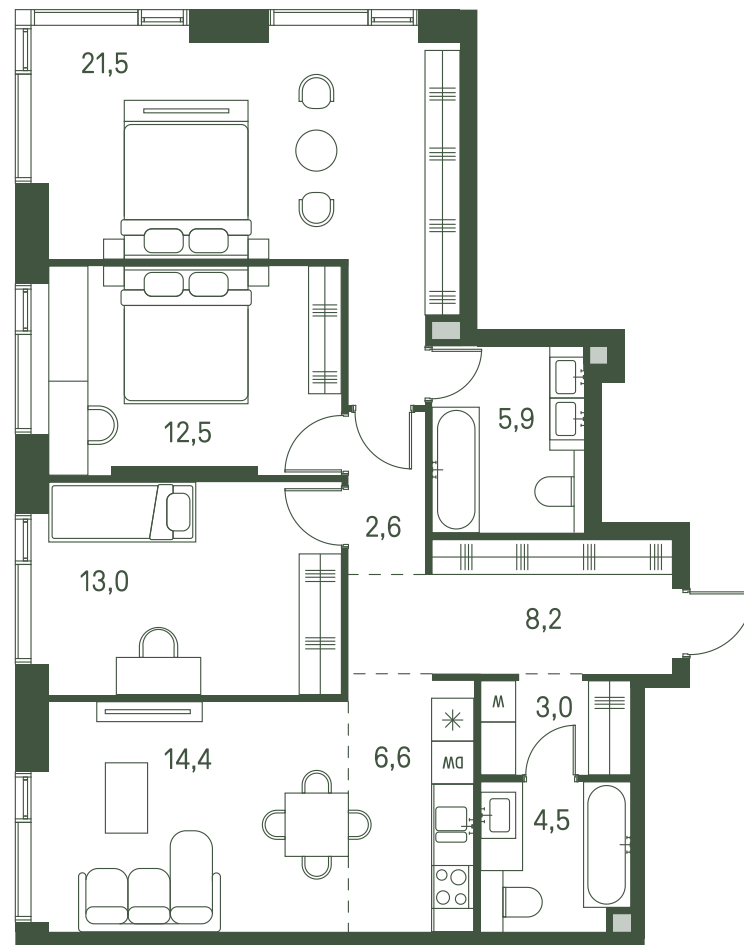

Квартира №717

Ввод в эксплуатацию: I кв. 2027

Ключи до 30.08.2027

Гардеробная

ВИД С МЕБЕЛЬЮ

Площадь	92.4 м2
Спален	3
Этаж	27
Корпус	2.3
Тип отделки	White box

35 559 678 ₹

Не является публичной офертой. За актуальной информацией обращайтесь в офис продаж