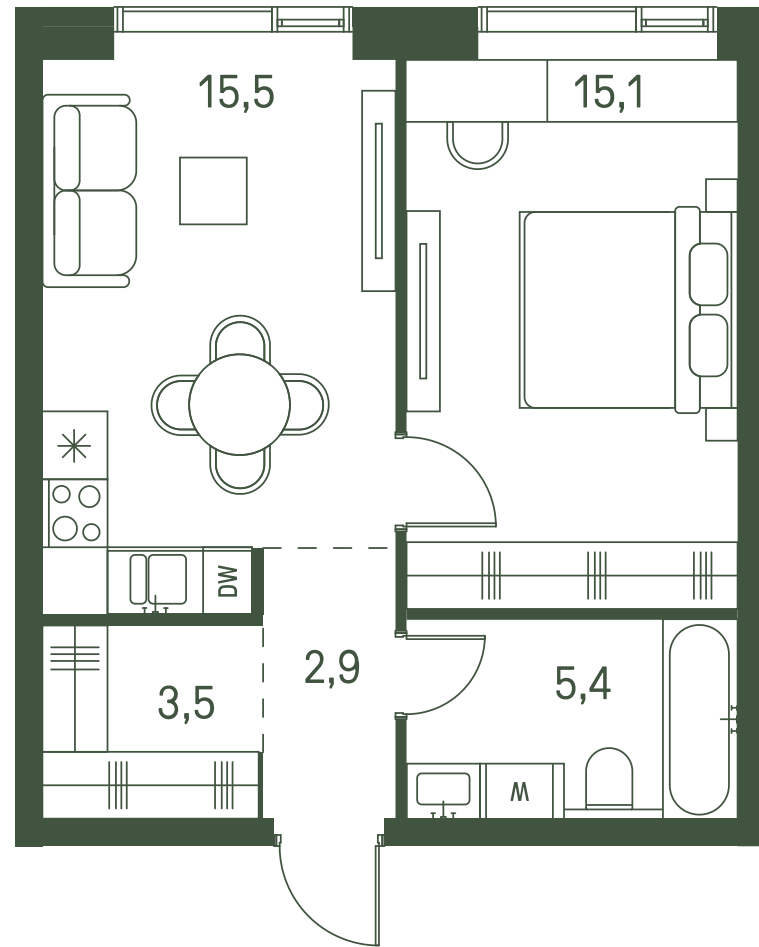

Квартира №721

Ввод в эксплуатацию: I кв. 2027

Ключи до 30.08.2027

Гардеробная

ВИД С МЕБЕЛЬЮ

Площадь	42.4 м2
Спален	1
Этаж	27
Корпус	2.3
Тип отделки	White box

20 395 502 ₹

Не является публичной офертой. За актуальной информацией обращайтесь в офис продаж