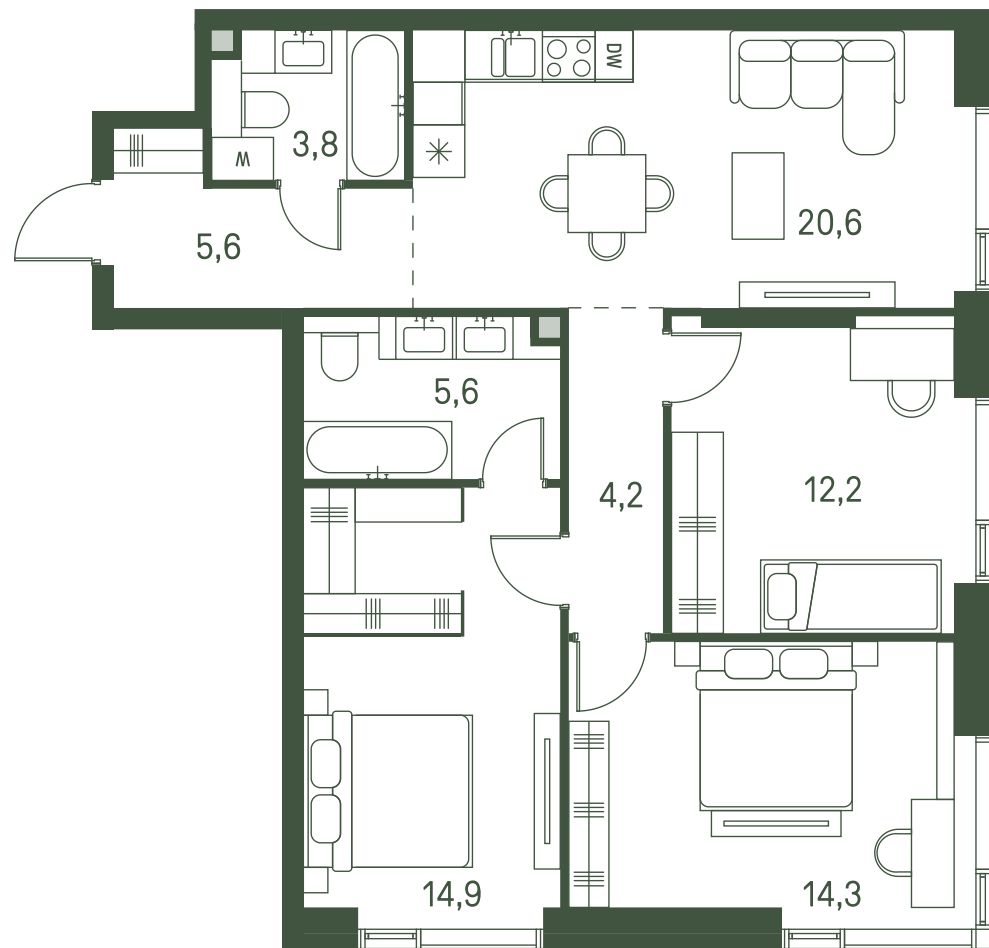

Квартира №783

Ввод в эксплуатацию: I кв. 2027

Ключи до 30.08.2027

ВИД С МЕБЕЛЬЮ

Площадь	81.2 м2
Спален	3
Этаж	33
Корпус	2.3
Тип отделки	White box

35 549 360 ₺

Не является публичной офертой. За актуальной информацией обращайтесь в офис продаж