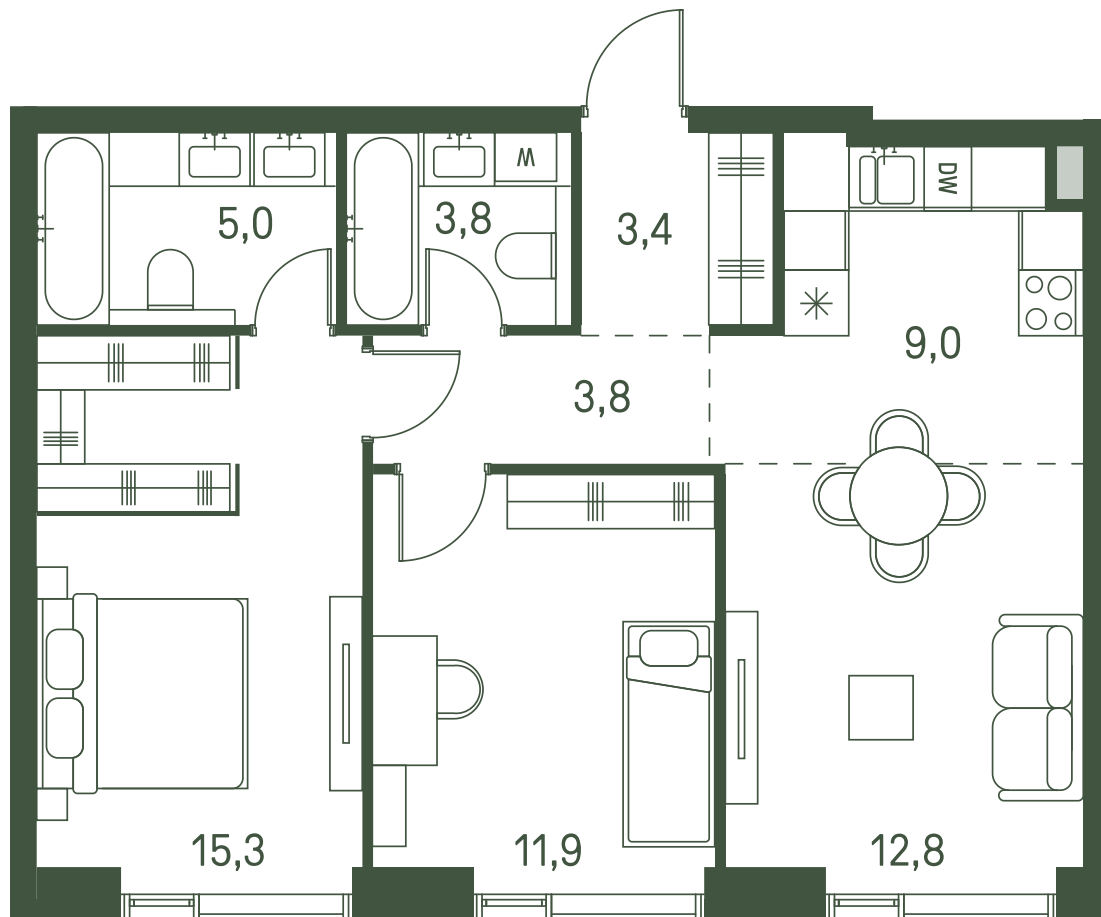

Квартира №784

Ввод в эксплуатацию: I кв. 2027

Ключи до 30.08.2027

Площадь	65 м2
Спален	2
Этаж	33
Корпус	2.3
Тип отделки	White box

26 988 000 ₺

Не является публичной офертой. За актуальной информацией обращайтесь в офис продаж

Дата скачивания 02.05.2024

ВИД С МЕБЕЛЬЮ

II очередь