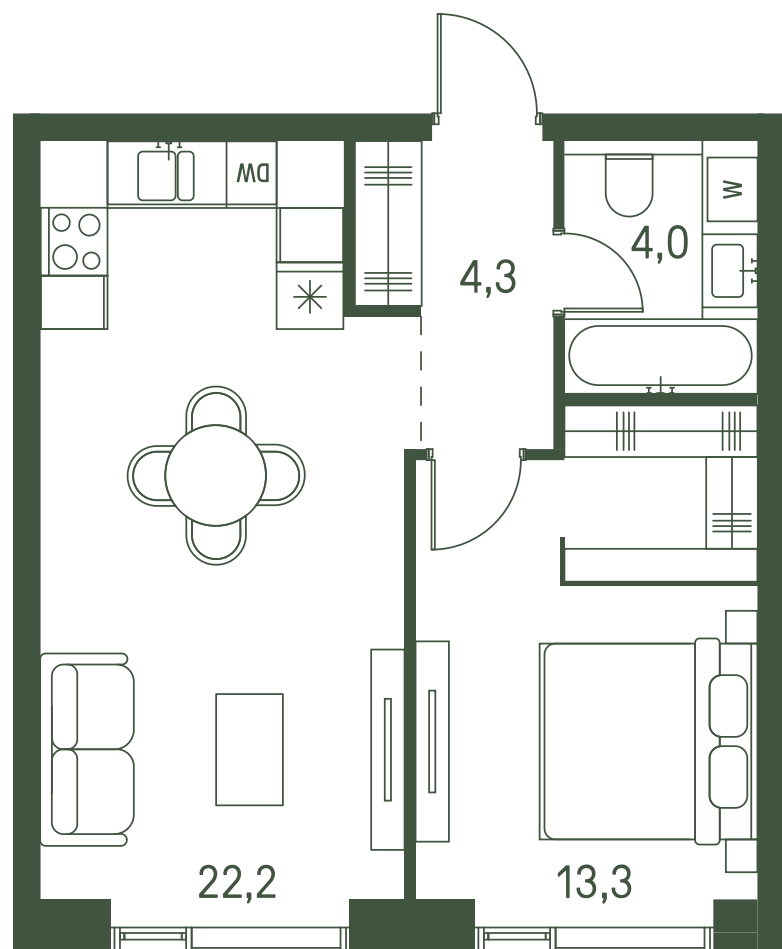

Квартира №786

Ввод в эксплуатацию: I кв. 2027

Ключи до 30.08.2027

ВИД С МЕБЕЛЬЮ

Площадь	43.8 м2
Спален	1
Этаж	33
Корпус	2.3
Тип отделки	White box

20 606 323 ₺

Не является публичной офертой. За актуальной информацией обращайтесь в офис продаж