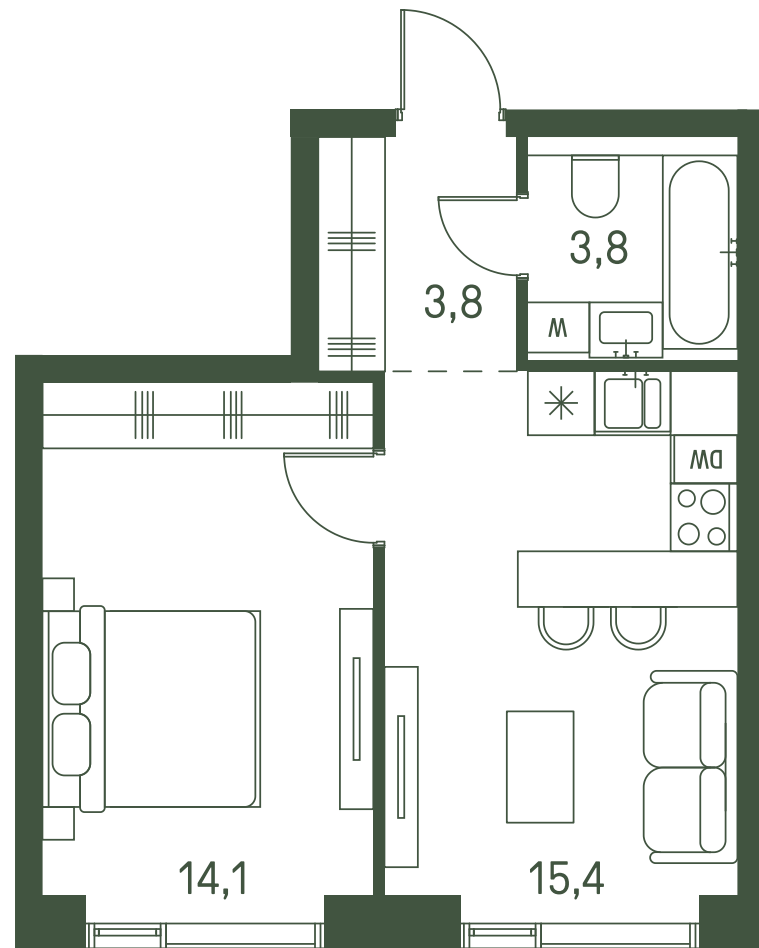

# Квартира №787

Ввод в эксплуатацию: I кв. 2027

Ключи до 30.08.2027

ВИД С МЕБЕЛЬЮ

Площадь	371 м2
Спален	1
Этаж	33
Корпус	2.3
Тип отделки	White box