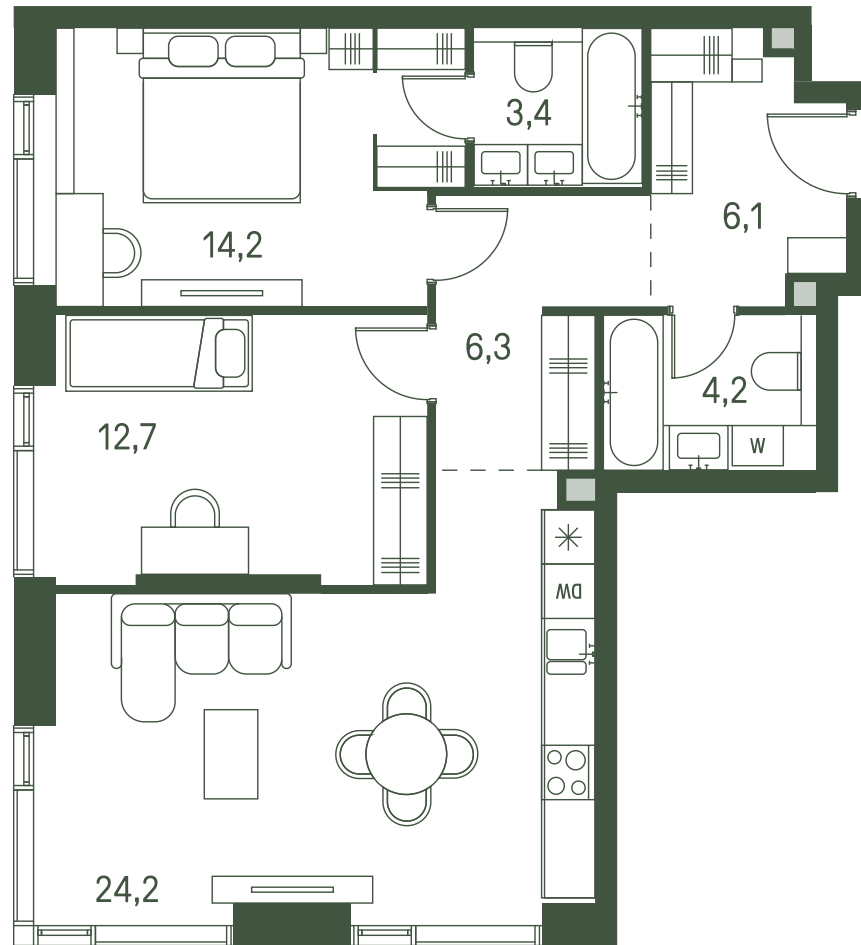

Квартира №788

Ввод в эксплуатацию: I кв. 2027

Ключи до 30.08.2027

ВИД С МЕБЕЛЬЮ

Площадь	71.1 м2
Спален	2
Этаж	33
Корпус	2.3
Тип отделки	White box

31 942 883 ₺

Не является публичной офертой. За актуальной информацией обращайтесь в офис продаж