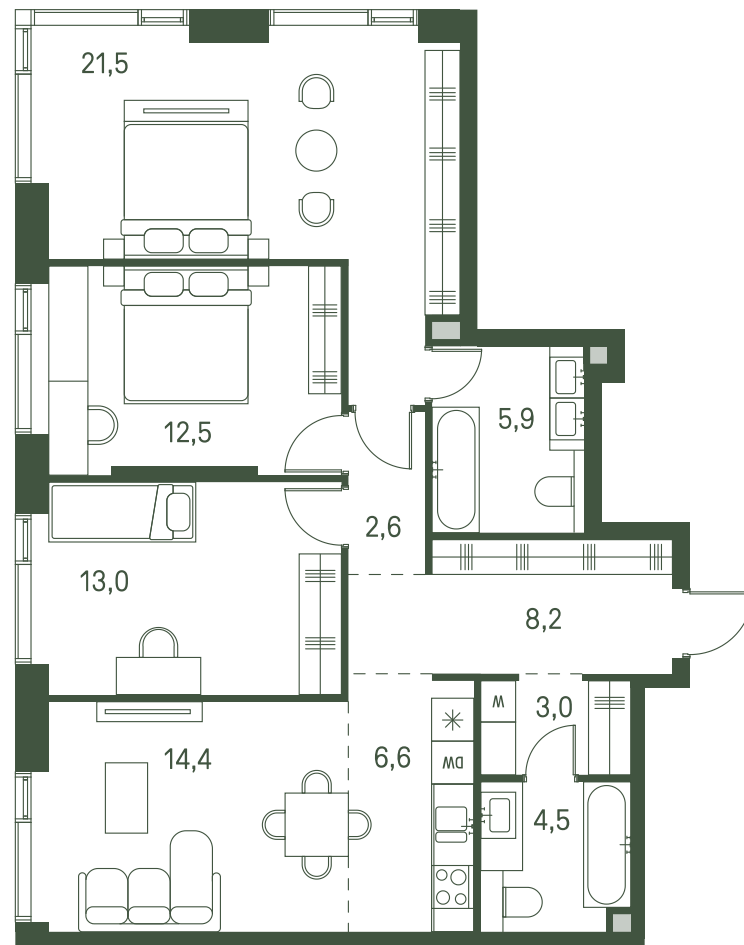

# Квартира №789

Ввод в эксплуатацию: I кв. 2027

Ключи до 30.08.2027

Гардеробная

Площадь	92.4 м2
Спален	3
Этаж	33
Корпус	2.3
Тип отделки	White box

ВИД С МЕБЕЛЬЮ